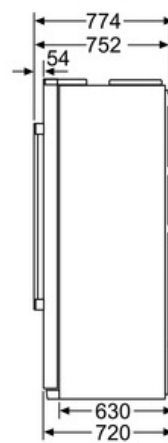

Držači rastojanja

Mere u milimetrima