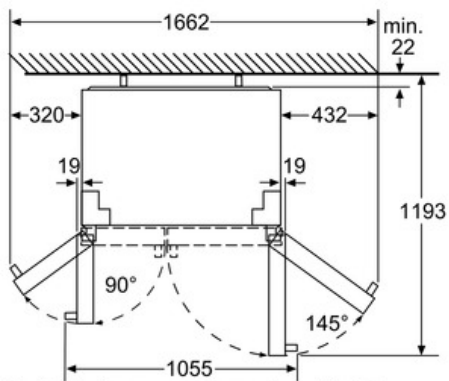

Serie | 6 Side-by-Side zamrzivači

KAD90VB20 Side-by-side frižider

Ladice koje mogu potpuno da se izvlače kod otvora na vratima od 145°.

Mere u milimetrima