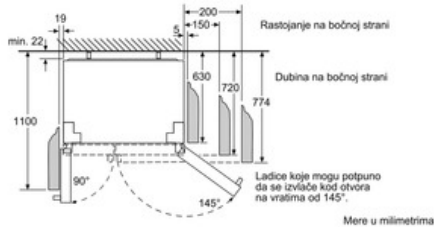

Mere u milimetrima