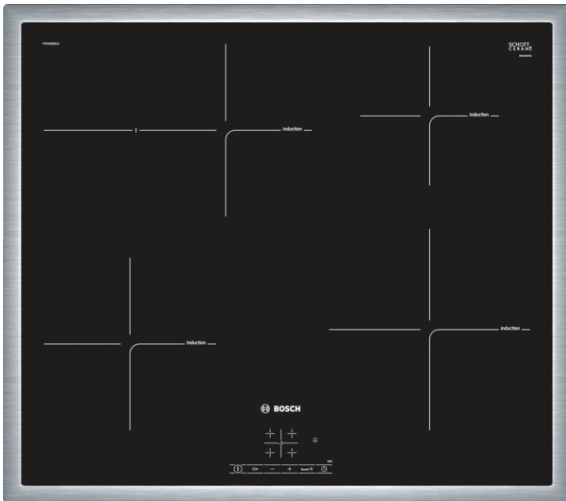

Serie | 4 Ploča za kuvanje
PIF645BB1E
Indukciona staklokeramička ploča za kuvanje, 60 cm

Indukciona ploča za kuvanje: uz malu potrošnju energije kuvaćete brzo, sigurno i čisto.

- **TouchSelect:** izbor željene zone za kuvanje i jednostavno podešavanje željenog nivoa jačine.
- **RoasterZone:** dodatna zona za kuvanje koju možete uključiti kada koristite veliko posuđe, npr. pekače.
- **Indukcija:** brzo, precizno kuvanje, jednostavno čišćenje i mala potrošnja električne energije.
- **Čelični okvir:** ploča poseduje uski okvir od nerđajućeg čelika, savršen za integraciju u postojeće otvore na kuhinjskoj radnoj ploči.
- **Funkcija povećanja snage (PowerBoost):** do 50% više snage za brže zagrevanje.
- **Merač vremena sa funkcijom isključivanja (switch-off):** Isključuje određenu zonu za kuvanje nakon zadatog vremenskog intervala.

Posebni dodatni pribor

- HEZ390042 : Veliki komplet posuda za indukciju
- HEZ390090 : Vok za staklokeramičke ploče

Serie | 4 Ploča za kuvanje

PIF645BB1E

Indukciona staklokeramička ploča za kuvanje, 60 cm

Indukciona ploča za kuvanje: uz malu potrošnju energije kuvaćete brzo, sigurno i čisto.

Dizajn:

- Klasičan okvir

Komfor:

- Podešavanje snage: 17 stepena
- QuickStart funkcija
- ReStart funkcija
- Digitalni displej TopControl
- Elektronski programski sat sa funkcijom isključivanja i podsetnikom za svaku ploču za kuvanje