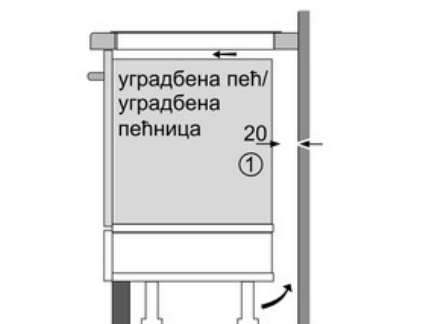

Dimenzije:

- Ugradne dimenzije: 560 mm x 490 mm
- Priključni kabl: 1,1 m
- Min. debljina pulta: 30 mm
- Priključna snaga: 7,4 kW

Serie | 6 Ploča za kuvanje

PIF645FB1E

Indukciona staklokeramička ploča za kuvanje, 60 cm

- * Najmanje rastojanje od isečka ploče za kuvanje do zida
 - ** Dubina uranjanja
 - *** Sa podgrađenom rernom min. 30, eventualno više; videti zahteve za dimenzije za rernu
- Mere u milimetrima

мере у милиметрима