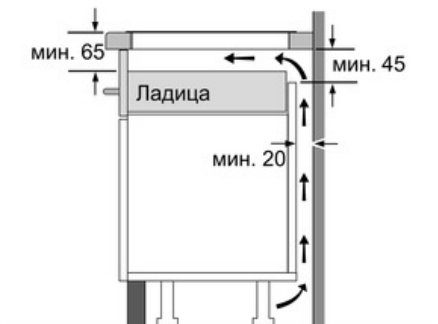

Dimenzije:

- Ugradne dimenzije: 560 mm x 490 mm
- Priključni kabl: 1,1 m
- Min. debljina pulta: 30 mm
- Priključna snaga: 7,4 kW

Serie | 6 Ploča za kuvanje

PIF645FB1E

Indukciona staklokeramička ploča za kuvanje, 60 cm

- * Najmanje rastojanje od isečka ploče za kuvanje do zida
 - ** Dubina uranjanja
 - *** Sa podgrađenom rernom min. 30, eventualno više; videti zahteve za dimenzije za rernu
- Mere u milimetrima

мере у милиметрима