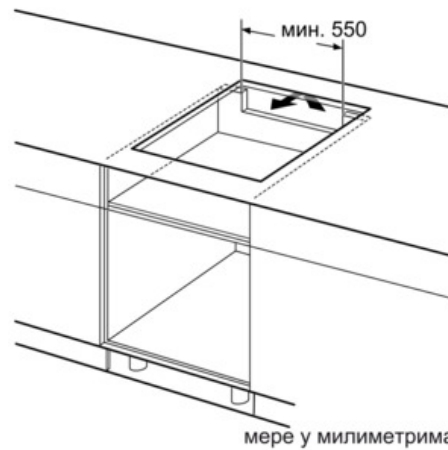

Dimenzije:

- Ugradne dimenzije: 560 mm x 490 mm
- Priključni kabl: 1,1 m
- Min. debljina pulta: 30 mm
- Priključna snaga: 7,4 kW

Serie | 6 Ploča za kuvanje

PIF645FB1E

Indukciona staklokeramička ploča za kuvanje, 60 cm

- * Najmanje rastojanje od isečka ploče za kuvanje do zida
 - ** Dubina uranjanja
 - *** Sa podgrađenom rernom min. 30, eventualno više; videti zahteve za dimenzije za rernu
- Mere u milimetrima

мере у милиметрима