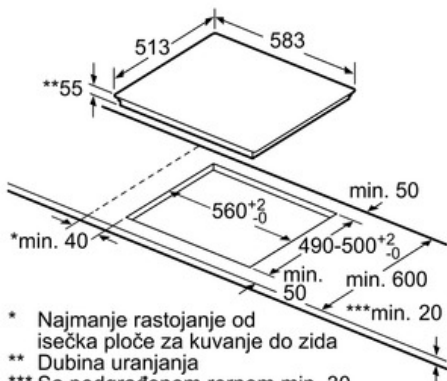

Profesionalna oprema:

- DirectSelect

Zone za kuvanje:

- 4 indukcione zone za kuvanje
- 1 koja se ovalno širi
- Zone za kuvanje: 1 x Ø 180 mm, 1.8 kW (maks. snaga 3.1 kW); 1 x Ø 180 mm, 1.8 kW (maks. snaga 3.1 kW); 1 x Ø 145 mm, 1.4 kW (maks. snaga 2.2 kW); 1 x Ø 210 mm, 2.2 kW (maks. snaga 3.7 kW)

Dimenzije:

- Ugradne dimenzije: 560 mm x 490 mm
- Priključni kabl: 1,1 m
- Min. debljina pulta: 30 mm
- Priključna snaga: 7,4 kW

Serie | 6 Ploča za kuvanje

PIF645FB1E

Indukciona staklokeramička ploča za kuvanje, 60 cm

- * Najmanje rastojanje od isečka ploče za kuvanje do zida
 - ** Dubina uranjanja
 - *** Sa podgrađenom rernom min. 30, eventualno više; videti zahteve za dimenzije za rernu
- Mere u milimetrima

мере у милиметрима