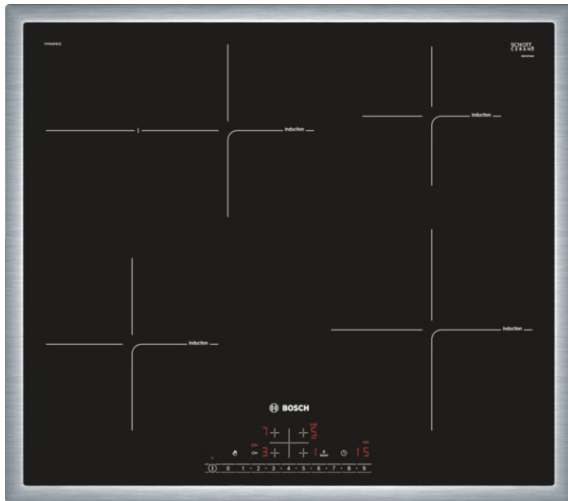

Serie | 6 Ploča za kuvanje
PIF645FB1E
Indukciona staklokeramička ploča za kuvanje, 60 cm

Indukciona ploča za kuvanje: uz malu potrošnju energije kuvaćete brzo, sigurno i čisto.
Tehnički podaci

Produktna grupa :	Cooking zone ceramic
Ugrađen / Samostalna :	Ugradni
Input energije :	Električan
Broj polja za kuvanje, koja se mogu upotrebljavati istovremeno :	4
Elementi za upravljanje :	Precise Timer
Dimenzije niše (mm) :	55 x 560-560 x 490-500
Širina (mm) :	583
Dimenzije aparata (mm) :	55 x 583 x 513
Neto težina (kg) :	13,0
Bruto težina (kg) :	14,0
Prikaz preostale toplote :	Separate
Položaj komandne ploče :	Spreda
Glavni materijal površine :	Ceramic
Boja površine :	Black, Stainless steel
Boja okvira :	Stainless steel
Certifikati :	AENOR, CE
Dužina priključnog kabla (cm) :	110
EAN kod :	4242002870311
Priključna snaga (W) :	7400
Voltaža (V) :	220-240
Frekvencija (Hz) :	50; 60

Posebni dodatni pribor

HEZ390042 : Veliki komplet posuda za indukciju

Serie | 6 Ploča za kuvanje

PIF645FB1E

Indukciona staklokeramička ploča za kuvanje, 60 cm

Pribor:

- LO

Indukciona ploča za kuvanje: uz malu potrošnju energije kuvaćete brzo, sigurno i čisto.

Profesionalna oprema:

- DirectSelect

Zone za kuvanje:

- 4 indukcione zone za kuvanje
- 1 koja se ovalno širi
- Zone za kuvanje: 1 x Ø 180 mm, 1.8 kW (maks. snaga 3.1 kW); 1 x Ø 180 mm, 1.8 kW (maks. snaga 3.1 kW); 1 x Ø 145 mm, 1.4 kW (maks. snaga 2.2 kW); 1 x Ø 210 mm, 2.2 kW (maks. snaga 3.7 kW)