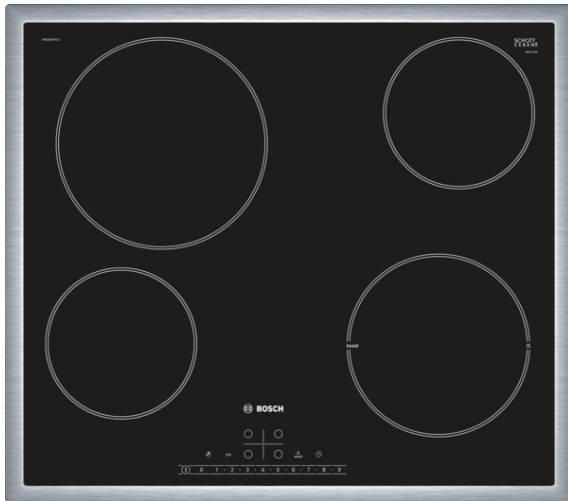

Serie | 6 Ploča za kuvanje

PKE645FP1E staklokeramička ploča za kuvanje, 60 cm

Električna ploča za kuvanje od staklokeramike: sa njom će kuvanje i čišćenje biti još jednostavnije.

- **DirectSelect:** direktan, jednostavan izbor željene zone za kuvanje, jačine i dodatnih funkcija.
- **Čelični okvir:** ploča poseduje uski okvir od nerđajućeg čelika, savršen za integraciju u postojeće otvore na kuhinjskoj radnoj ploči.
- **PowerBoost:** opcija koja pojačava jačinu grejanja, za 20% kraće vreme do tačke ključanja.
- **Vremenski podsetnik sa funkcijom isključivanja:** po isteku određenog vremena isključuje odabranu zonu kuvanja.

Tehnički podaci

Produktna grupa :	Cooking zone ceramic
Tip ugradnje :	Ugradni
Input energije :	Električan
Broj polja za kuvanje, koja se mogu upotrebljavati istovremeno :	4
Dimenzije niše (mm) :	48 x 560-560 x 490-500
Širina (mm) :	583
Dimenzije aparata (mm) :	48 x 583 x 513
Dimenzije zapakovanog aparata (mm) :	100 x 590 x 750
Neto težina (kg) :	7,0
Bruto težina (kg) :	8,0
Prikaz preostale toplote :	Separate
Položaj komandne ploče :	Spreda
Glavni materijal površine :	Ceramic
Boja površine :	Black, Stainless steel
Boja okvira :	Stainless steel
Certifikati :	CE, VDE
EAN kod :	4242002940311
Priključna snaga (W) :	6900
Voltaža (V) :	220-240
Frekvencija (Hz) :	50; 60

Posebni dodatni pribor

- HEZ390042 : Veliki komplet posuda za indukciju
HEZ390090 : Vok za staklokeramičke ploče

Serie | 6 Ploča za kuvanje

PKE645FP1E

staklokeramička ploča za kuvanje, 60 cm

Električna ploča za kuvanje od staklokeramike: sa njom će kuvanje i čišćenje biti još jednostavnije.

Dimenzije:

- Dimenzije (ŠxD): 583 mm x 513 mm
- Ugradne dimenzije (VxŠxD): 48 mm x 560 mm x 490 mm
- Min. debljina pulta: 20 mm
- Priključna snaga: 6,9 kW

Serie | 6 Ploča za kuvanje

PKE645FP1E

staklokeramička ploča za kuvanje, 60 cm