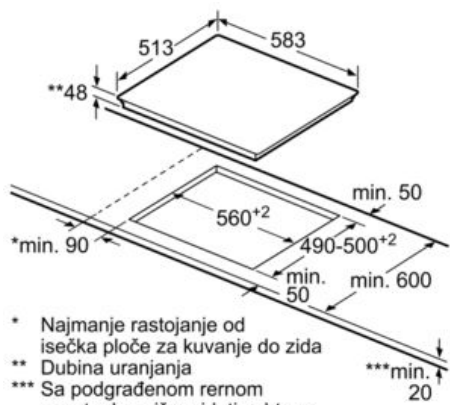

Tehnički podaci

Produktna grupa :	Cooking zone ceramic
Tip ugradnje :	Ugradni
Input energije :	Električan
Broj polja za kuvanje, koja se mogu upotrebljavati istovremeno :	4
Dimenzije niše (mm) :	48 x 560-560 x 490-500
Širina (mm) :	583
Dimenzije aparata (mm) :	48 x 583 x 513
Dimenzije zapakovanog aparata (mm) :	100 x 590 x 750
Neto težina (kg) :	7,0
Bruto težina (kg) :	8,0
Prikaz preostale toplote :	Separate
Položaj komandne ploče :	Spreda
Glavni materijal površine :	Ceramic
Boja površine :	Black, Stainless steel
Boja okvira :	Stainless steel
Certifikati :	CE, VDE
EAN kod :	4242002940311
Priključna snaga (W) :	6900
Voltaža (V) :	220-240
Frekvencija (Hz) :	50; 60

Dimenzije:

- Dimenzije (ŠxD): 583 mm x 513 mm
- Ugradne dimenzije (VxŠxD): 48 mm x 560 mm x 490 mm
- Min. debljina pulta: 20 mm
- Priključna snaga: 6,9 kW

Serie | 6 Ploča za kuvanje

PKE645FP1E

staklokeramička ploča za kuvanje, 60 cm

- * Najmanje rastojanje od isečka ploče za kuvanje do zida
 - ** Dubina uranjanja
 - *** Sa podgrađenom rernom eventualno više; videti zahteve za dimenzije za rernu
- Mere u milimetrima