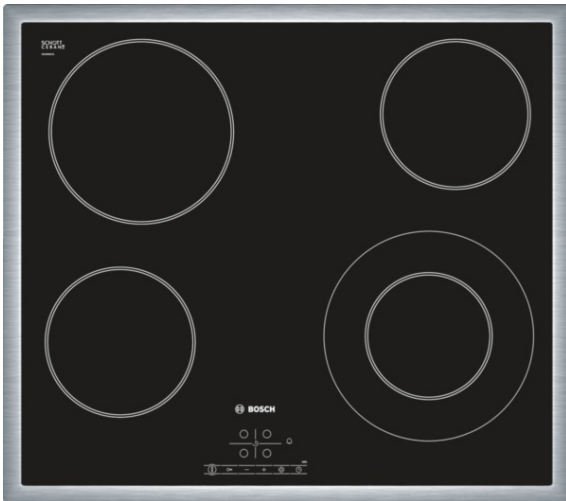

Serie | 4 Ploča za kuvanje
PKF645B17E
staklokeramička ploča za
kuvanje, 60 cm

Električna ploča za kuvanje od
staklokeramike: sa njom će kuvanje i
čišćenje biti još jednostavnije.

- **Zona kuvanja od 21 cm:** fleksibilna zona kuvanja.
- **Vremenski podsetnik sa funkcijom isključivanja:** po isteku određenog vremena isključuje odabranu zonu kuvanja.
- **Dečija bezbednosna brava:** zaključa upravljanje i tako štiti od nehotičnog podešavanja.

Tehnički podaci

Produktna grupa :	Cooking zone ceramic
Ugrađen / Samostalna :	Ugradni
Input energije :	Električan
Broj polja za kuvanje, koja se mogu upotrebljavati istovremeno :	4
Elementi za upravljanje :	EasyTouch (Timer)
Dimenzije niše (mm) :	43 x 560-560 x 490-500
Širina (mm) :	583
Dimenzije aparata (mm) :	43 x 583 x 513
Neto težina (kg) :	8,0
Bruto težina (kg) :	8,0
Prikaz preostale toplote :	Separate
Položaj komandne ploče :	Spreda
Glavni materijal površine :	Ceramic
Boja površine :	Black, Stainless steel
Boja okvira :	Stainless steel
Certifikati :	CE, VDE
Dužina priključnog kabla (cm) :	100
EAN kod :	4242002717029
Priključna snaga (W) :	6600
Voltaža (V) :	220-240
Frekvencija (Hz) :	60; 50

Posebni dodatni pribor

HEZ390090 : Vok za staklokeramičke ploče

Serie | 4 Ploča za kuvanje

PKF645B17E

staklokeramička ploča za kuvanje, 60 cm

Električna ploča za kuvanje od staklokeramike: sa njom će kuvanje i čišćenje biti još jednostavnije.

Profesionalna oprema:

- TouchSelect

Zone za kuvanje:

- 4 HighSpeed polja za kuvanje, od toga
- 1 dvokružna
- Polje za kuvanje koje se raširi preko senzorskog dugmeta

Dizajn:

- Klasičan okvir

Komfor:

- Podešavanje snage: 17 stepena
- ReStart funkcija
- Digitalni displej TopControl
- Elektronski programski sat sa funkcijom isključivanja i podsetnikom za svaku ploču za kuvanje