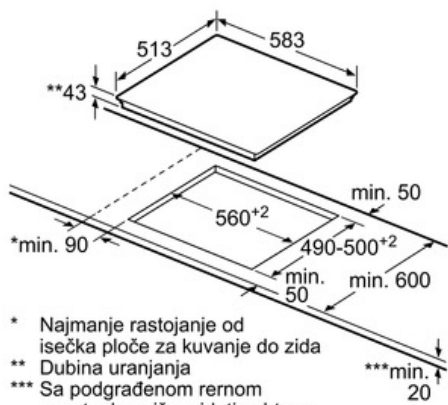

Tehnički podaci

Produktna grupa :	Cooking zone ceramic
Ugrađen / Samostalna :	Ugradni
Input energije :	Električan
Broj polja za kuvanje, koja se mogu upotrebljavati istovremeno :	4
Elementi za upravljanje :	EasyTouch (Timer)
Dimenzije niše (mm) :	43 x 560-560 x 490-500
Širina (mm) :	583
Dimenzije aparata (mm) :	43 x 583 x 513
Neto težina (kg) :	8,0
Bruto težina (kg) :	8,0
Prikaz preostale toplote :	Separate
Položaj komandne ploče :	Spreda
Glavni materijal površine :	Ceramic
Boja površine :	Black, Stainless steel
Boja okvira :	Stainless steel
Certifikati :	CE, VDE
Dužina priključnog kabla (cm) :	100
EAN kod :	4242002717029
Priključna snaga (W) :	6600
Voltaža (V) :	220-240
Frekvencija (Hz) :	60; 50

Okolina+bezbednost:

- Digitalni dvostepeni indikator preostale toplote za svaku ploču za kuvanje
- Sigurnosna brava koja štiti decu
- Sigurnosno isključivanje
- Indikator uključenja
- Glavni prekidač

Dimenzije:

- Min. debljina pulta: 20 mm

Serie | 4 Ploča za kuvanje

PKF645B17E

staklokeramička ploča za kuvanje, 60 cm

- * Najmanje rastojanje od isečka ploče za kuvanje do zida
 - ** Dubina uranjanja
 - *** Sa podgrađenom rernom eventualno više; videti zahteve za dimenzije za rernu
- Mere u milimetrima