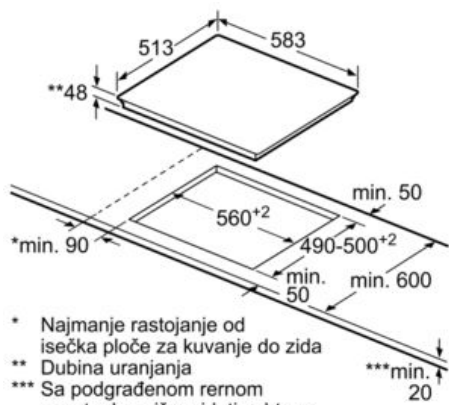

Produktna grupa :	Cooking zone ceramic
Tip ugradnje :	Ugradni
Input energije :	Električan
Broj polja za kuvanje, koja se mogu upotrebljavati istovremeno :	4
Dimenzije niše (mm) :	48 x 560-560 x 490-500
Širina (mm) :	583
Dimenzije aparata (mm) :	48 x 583 x 513
Dimenzije zapakovanog aparata (mm) :	100 x 590 x 750
Neto težina (kg) :	8,0
Bruto težina (kg) :	8,0
Prikaz preostale toplote :	Separate
Položaj komandne ploče :	right
Glavni materijal površine :	Ceramic
Boja površine :	Black, Stainless steel
Boja okvira :	Stainless steel
Certifikati :	CE, Eurasian, UA, VDE
EAN kod :	4242002936581
Priključna snaga (W) :	6600
Voltaža (V) :	220-240
Frekvencija (Hz) :	50; 60

Zone za kuvanje:

- 4 HighSpeed polja za kuvanje, od toga
- 1 dvokružna

Dizajn:

- Klasičan okvir

Komfor:

- Podešavanje snage: 9 stepena
- Prekidač za upravljanje gore

Okolina+bezbednost:

- Indikator preostale temperature za svaku ploču za kuvanje

Dimenzije:

- Dimenzije (ŠxD): 583 mm x 513 mm
- Ugradne dimenzije (VxŠxD): 48 mm x 560 mm x 490 mm
- Min. debljina pulta: 20 mm
- Priključna snaga: 6,6 kW

Serie | 2 Ploča za kuvanje

PKF645CA1E

staklokeramička ploča za kuvanje, 60 cm

- * Najmanje rastojanje od isečka ploče za kuvanje do zida
 - ** Dubina uranjanja
 - *** Sa podgrađenom rernom eventualno više; videti zahteve za dimenzije za rernu
- Mere u milimetrima