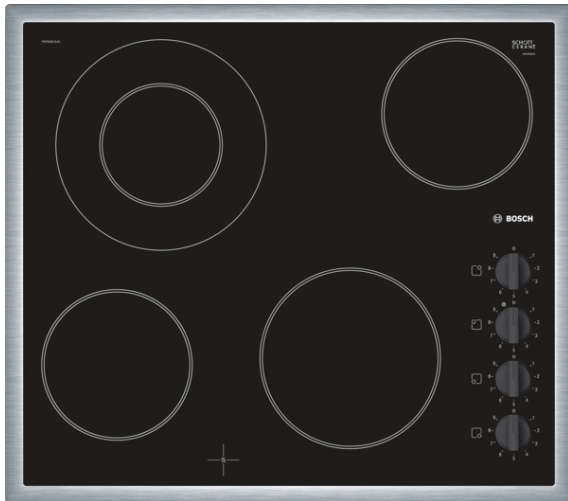

Serie | 2 Ploča za kuvanje**PKF645CA1E**
staklokeramička ploča za
kuvanje, 60 cm**Električna ploča za kuvanje od**
staklokeramike: sa njom će kuvanje i
čišćenje biti još jednostavnije.**Tehnički podaci**

Produktna grupa :	Cooking zone ceramic
Tip ugradnje :	Ugradni
Input energije :	Električan
Broj polja za kuvanje, koja se mogu upotrebljavati istovremeno :	4
Dimenzije niše (mm) :	48 x 560-560 x 490-500
Širina (mm) :	583
Dimenzije aparata (mm) :	48 x 583 x 513
Dimenzije zapakovanog aparata (mm) :	100 x 590 x 750
Neto težina (kg) :	8,0
Bruto težina (kg) :	8,0
Prikaz preostale toplote :	Separate
Položaj komandne ploče :	right
Glavni materijal površine :	Ceramic
Boja površine :	Black, Stainless steel
Boja okvira :	Stainless steel
Certifikati :	CE, Eurasian, UA, VDE
EAN kod :	4242002936581
Priključna snaga (W) :	6600
Voltaža (V) :	220-240
Frekvencija (Hz) :	50; 60

**Posebni dodatni pribor**

HEZ390090 : Vok za staklokeramičke ploče

Serie | 2 Ploča za kuvanje

PKF645CA1E

staklokeramička ploča za kuvanje, 60 cm

Električna ploča za kuvanje od staklokeramike: sa njom će kuvanje i čišćenje biti još jednostavnije.

Dimenzije:

- Dimenzije (ŠxD): 583 mm x 513 mm
- Ugradne dimenzije (VxŠxD): 48 mm x 560 mm x 490 mm
- Min. debljina pulta: 20 mm
- Priključna snaga: 6,6 kW

Serie | 2 Ploča za kuvanje

PKF645CA1E

staklokeramička ploča za kuvanje, 60 cm