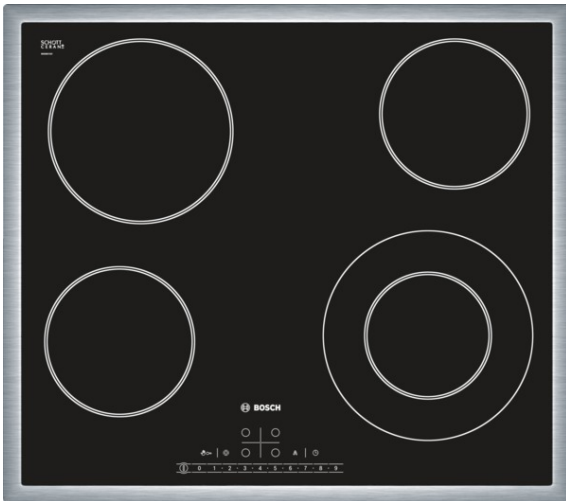

Serie | 6 Ploča za kuvanje

PKF645F17E staklokeramička ploča za kuvanje, 60 cm

Električna ploča za kuvanje od staklokeramike: sa njom će kuvanje i čišćenje biti još jednostavnije.

- **Zona kuvanja od 21 cm:** fleksibilna zona kuvanja.
- **Vremenski podsetnik sa funkcijom isključivanja:** po isteku određenog vremena isključuje odabranu zonu kuvanja.
- **Dečija bezbednosna brava:** zaključa upravljanje i tako štiti od nehotičnog podešavanja.
- **Prikaz potrošnje energije:** prikazuje potrošnju energije kod zadnjeg kuvanja.

Tehnički podaci

Produktna grupa :	Cooking zone ceramic
Ugrađen / Samostalna :	Ugradni
Input energije :	Električan
Broj polja za kuvanje, koja se mogu upotrebljavati istovremeno :	4
Elementi za upravljanje :	DirectSelect 1.0 (Timer)
Dimenzije niše (mm) :	48 x 560-560 x 490-500
Širina (mm) :	583
Dimenzije aparata (mm) :	48 x 583 x 513
Neto težina (kg) :	7,0
Bruto težina (kg) :	8,0
Prikaz preostale toplote :	Separate
Položaj komandne ploče :	Spreda
Glavni materijal površine :	Ceramic
Boja površine :	Black, Stainless steel
Boja okvira :	Stainless steel
Certifikati :	CE, VDE
EAN kod :	4242002727653
Priključna snaga (W) :	6600
Voltaža (V) :	220-240
Frekvencija (Hz) :	60; 50

Posebni dodatni pribor

HEZ390090 : Vok za staklokeramičke ploče

Serie | 6 Ploča za kuvanje

PKF645F17E

staklokeramička ploča za kuvanje, 60 cm

Električna ploča za kuvanje od staklokeramike: sa njom će kuvanje i čišćenje biti još jednostavnije.

Profesionalna oprema:

- DirectSelect

Zone za kuvanje:

- 4 HighSpeed polja za kuvanje, od toga
- 1 dvokružna
- Polje za kuvanje koje se raširi preko senzorskog dugmeta

Dizajn:

- Klasičan okvir

Komfor:

- Podešavanje snage: 17 stepena
- ReStart funkcija
- Prikazivanje potrošnje energije
- Digitalni displej TopControl
- Elektronski programski sat sa funkcijom isključivanja i podsetnikom za svaku ploču za kuvanje