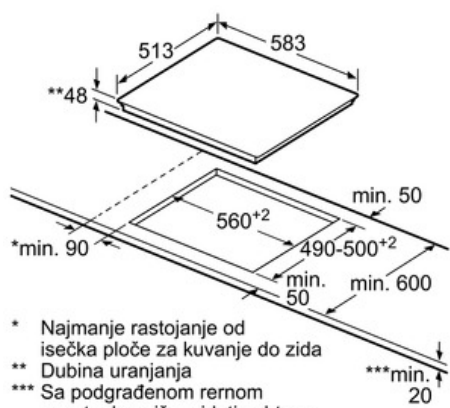

Tehnički podaci

Produktna grupa :	Cooking zone ceramic
Ugrađen / Samostalna :	Ugradni
Input energije :	Električan
Broj polja za kuvanje, koja se mogu upotrebljavati istovremeno :	4
Elementi za upravljanje :	DirectSelect 1.0 (Timer)
Dimenzije niše (mm) :	48 x 560-560 x 490-500
Širina (mm) :	583
Dimenzije aparata (mm) :	48 x 583 x 513
Neto težina (kg) :	7,0
Bruto težina (kg) :	8,0
Prikaz preostale toplote :	Separate
Položaj komandne ploče :	Spreda
Glavni materijal površine :	Ceramic
Boja površine :	Black, Stainless steel
Boja okvira :	Stainless steel
Certifikati :	CE, VDE
EAN kod :	4242002727653
Priključna snaga (W) :	6600
Voltaža (V) :	220-240
Frekvencija (Hz) :	60; 50

Dimenzije:

- Min. debljina pulta: 20 mm

Serie | 6 Ploča za kuvanje

PKF645F17E

staklokeramička ploča za kuvanje, 60 cm

* Najmanje rastojanje od isečka ploče za kuvanje do zida

** Dubina uranjanja

*** Sa podgrađenom rernom eventualno više; videti zahteve za dimenzije za rernu