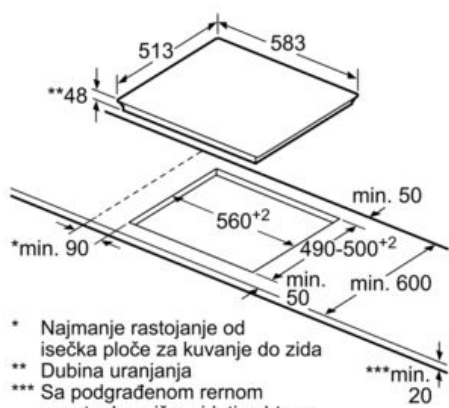

Tehnički podaci

Produktna grupa :	Cooking zone ceramic
Tip ugradnje :	Ugradni
Input energije :	Električan
Broj polja za kuvanje, koja se mogu upotrebljavati istovremeno :	4
Dimenzije niše (mm) :	48 x 560-560 x 490-500
Širina (mm) :	583
Dimenzije aparata (mm) :	48 x 583 x 513
Dimenzije zapakovanog aparata (mm) :	100 x 590 x 750
Neto težina (kg) :	8,0
Bruto težina (kg) :	9,0
Prikaz preostale toplote :	Separate
Položaj komandne ploče :	Spreda
Glavni materijal površine :	Ceramic
Boja površine :	Black, Stainless steel
Boja okvira :	Stainless steel
Certifikati :	CE, VDE
EAN kod :	4242002950976
Priključna snaga (W) :	8300
Voltaža (V) :	220-240
Frekvencija (Hz) :	50; 60

Dimenzije:

- Dimenzije (ŠxD): 583 mm x 513 mm
- Ugradne dimenzije (VxŠxD): 48 mm x 560 mm x 490 mm
- Min. debljina pulta: 20 mm
- Priključna snaga: 8,3 kW

Serie | 6 Ploča za kuvanje

PKN645FP1E

staklokeramička ploča za kuvanje, 60 cm

* Najmanje rastojanje od isečka ploče za kuvanje do zida

** Dubina uranjanja

*** Sa podgrađenom rernom eventualno više; videti zahteve za dimenzije za rernu

Mere u milimetrima