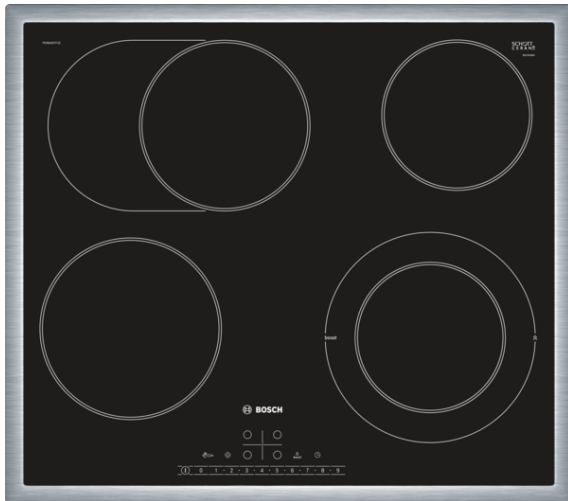

Serie | 6 Ploča za kuvanje
PKN645FP1E
staklokeramička ploča za
kuvanje, 60 cm

Električna ploča za kuvanje od
staklokeramike: sa njom će kuvanje i
čišćenje biti još jednostavnije.

- **DirectSelect:** direktan, jednostavan izbor željene zone za kuvanje, jačine i dodatnih funkcija.
- **RoasterZone:** dodatna zona za kuvanje koju možete uključiti kada koristite veliko posuđe, npr. pekače.
- **Čelični okvir:** ploča poseduje uski okvir od nerđajućeg čelika, savršen za integraciju u postojeće otvore na kuhinjskoj radnoj ploči.
- **PowerBoost:** opcija koja pojačava jačinu grejanja, za 20% kraće vreme do tačke ključanja.
- **Merač vremena sa funkcijom isključivanja (switch-off):** Isključuje određenu zonu za kuvanje nakon zadatog vremenskog intervala.

Tehnički podaci

Produktna grupa :	Cooking zone ceramic
Tip ugradnje :	Ugradni
Input energije :	Električan
Broj polja za kuvanje, koja se mogu upotrebljavati istovremeno :	4
Dimenzije niše (mm) :	48 x 560-560 x 490-500
Širina (mm) :	583
Dimenzije aparata (mm) :	48 x 583 x 513
Dimenzije zapakovanog aparata (mm) :	100 x 590 x 750
Neto težina (kg) :	8,0
Bruto težina (kg) :	9,0
Prikaz preostale toplote :	Separate
Položaj komandne ploče :	Spreda
Glavni materijal površine :	Ceramic
Boja površine :	Black, Stainless steel
Boja okvira :	Stainless steel
Certifikati :	CE, VDE
EAN kod :	4242002950976
Priključna snaga (W) :	8300
Voltaža (V) :	220-240
Frekvencija (Hz) :	50; 60

Posebni dodatni pribor

- HEZ390042 : Veliki komplet posuda za indukciju
 HEZ390090 : Vok za staklokeramičke ploče

Serie | 6 Ploča za kuvanje

PKN645FP1E

staklokeramička ploča za kuvanje, 60 cm

Električna ploča za kuvanje od staklokeramike: sa njom će kuvanje i čišćenje biti još jednostavnije.

Dizajn:

- Klasičan okvir

Komfor:

- Podešavanje snage: 17 stepena
- ReStart funkcija
- Digitalni displej TopControl
- Elektronski programski sat sa funkcijom isključivanja i podsetnikom za svaku ploču za kuvanje
- Prikazivanje potrošnje energije
- Zaštita od brisanja