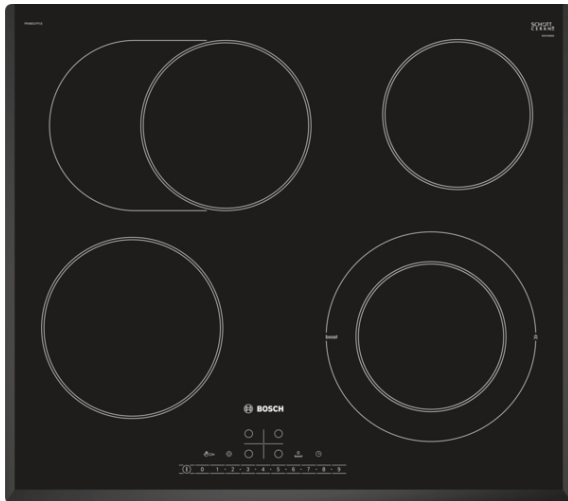

Serie | 2 Ploča za kuvanje

PKN651FP1E staklokeramička ploča za kuvanje, 60 cm

Električna ploča za kuvanje od staklokeramike: sa njom će kuvanje i čišćenje biti još jednostavnije.

- **DirectSelect:** direktan, jednostavan izbor željene zone za kuvanje, jačine i dodatnih funkcija.
- **RoasterZone:** dodatna zona za kuvanje koju možete uključiti kada koristite veliko posuđe, npr. pekače.
- **U-Bevel:** elegantan, privlačan dizajn sa fasetnom obradom i sa prednje strane i na stranama.
- **PowerBoost:** opcija koja pojačava jačinu grejanja, za 20% kraće vreme do tačke ključanja.
- **Merač vremena sa funkcijom isključivanja (switch-off):** Isključuje određenu zonu za kuvanje nakon zadatog vremenskog intervala.

Tehnički podaci

Produktna grupa :	Cooking zone ceramic
Tip ugradnje :	Ugradni
Input energije :	Električan
Broj polja za kuvanje, koja se mogu upotrebljavati istovremeno :	4
Dimenzije niše (mm) :	45 x 560-560 x 490-500
Širina (mm) :	592
Dimenzije aparata (mm) :	45 x 592 x 522
Dimenzije zapakovanog aparata (mm) :	100 x 590 x 750
Neto težina (kg) :	8,0
Bruto težina (kg) :	9,0
Prikaz preostale toplote :	Separate
Položaj komandne ploče :	Spreda
Glavni materijal površine :	Ceramic
Boja površine :	Black
Certifikati :	CE, Eurasian, VDE
EAN kod :	4242002953045
Priključna snaga (W) :	8300
Voltaža (V) :	220-240
Frekvencija (Hz) :	60; 50

Posebni dodatni pribor

- HEZ390042 : Veliki komplet posuda za indukciju
HEZ390090 : Vok za staklokeramičke ploče

Serie | 2 Ploča za kuvanje

PKN651FP1E

staklokeramička ploča za kuvanje, 60 cm

Električna ploča za kuvanje od staklokeramike: sa njom će kuvanje i čišćenje biti još jednostavnije.

Dizajn:

- Bez okvira, brušene ivice

Komfor:

- Podešavanje snage: 17 stepena
- ReStart funkcija
- Digitalni displej TopControl
- Elektronski programski sat sa funkcijom isključivanja i podsetnikom za svaku ploču za kuvanje
- Prikazivanje potrošnje energije
- Zaštita od brisanja