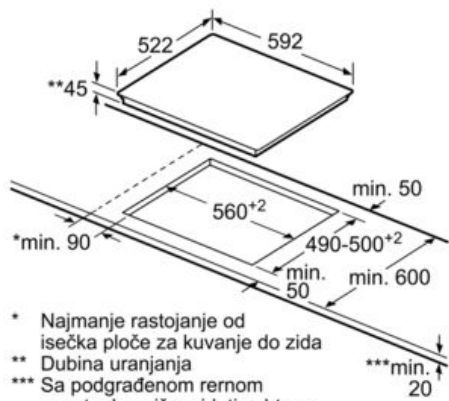

Tehnički podaci

Produktna grupa :	Cooking zone ceramic
Tip ugradnje :	Ugradni
Input energije :	Električan
Broj polja za kuvanje, koja se mogu upotrebljavati istovremeno :	4
Dimenzije niše (mm) :	45 x 560-560 x 490-500
Širina (mm) :	592
Dimenzije aparata (mm) :	45 x 592 x 522
Dimenzije zapakovanog aparata (mm) :	100 x 590 x 750
Neto težina (kg) :	8,0
Bruto težina (kg) :	9,0
Prikaz preostale toplote :	Separate
Položaj komandne ploče :	Spreda
Glavni materijal površine :	Ceramic
Boja površine :	Black
Certifikati :	CE, Eurasian, VDE
EAN kod :	4242002953045
Priključna snaga (W) :	8300
Voltaža (V) :	220-240
Frekvencija (Hz) :	60; 50

Dimenzije:

- Dimenzije (ŠxD): 592 mm x 522 mm
- Ugradne dimenzije (VxŠxD): 45 mm x 560 mm x 490 mm
- Min. debljina pulta: 20 mm
- Priključna snaga: 8,3 kW

Serie | 2 Ploča za kuvanje**PKN651FP1E****staklokeramička ploča za kuvanje, 60 cm**