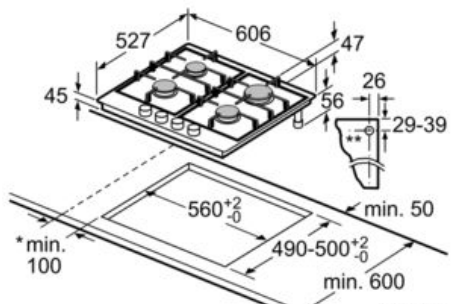

Tehnički podaci

Produktna grupa :	gas hob w integrated controls
Tip ugradnje :	Ugradni
Input energije :	Gas
Broj polja za kuvanje, koja se mogu upotrebljavati istovremeno :	4
Dimenzije niše (mm) :	45 x 560-562 x 490-502
Širina (mm) :	606
Dimenzije aparata (mm) :	45 x 606 x 527
Dimenzije zapakovanog aparata (mm) :	189 x 680 x 585
Neto težina (kg) :	12,0
Bruto težina (kg) :	14,0
Prikaz preostale toplote :	Separate
Položaj komandne ploče :	Spreda
Glavni materijal površine :	Ceramic
Boja površine :	Black, Stainless steel
Boja okvira :	Black, Stainless steel
Certifikati :	CE
Dužina priključnog kabla (cm) :	100
EAN kod :	4242002839615
Priključna snaga (W) :	2
Snaga gasa (W) :	7700
Zaštita (A) :	3
Voltaža (V) :	220-240
Frekvencija (Hz) :	60; 50

Pribor:

- Dizne za butan plin (28-30/37 mbar) priložene

Serie | 8 Ploča za kuvanje

PRP6A6N70

**Plinska ploča za kuvanje na staklokeramici,
60 cm**

- * Najmanje rastojanje od isečka ploče za kuvanje do zida
 - ** Pozicija priključka za gas u isečku
 - *** Sa podgrađenom rernom eventualno više; videti zahteve za dimenzije za rernu
- ****min. 30