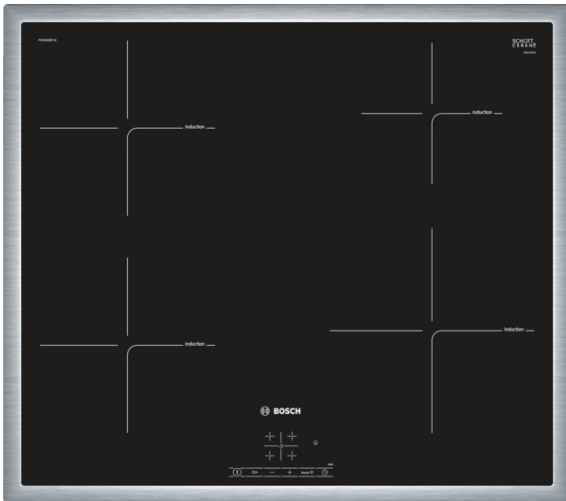

Serie | 4 Ploča za kuvanje

PUE645BF1E

Indukciona staklokeramička ploča za kuvanje, 60 cm

Indukciona ploča za kuvanje: uz malu potrošnju energije kuvaćete brzo, sigurno i čisto.

- **TouchSelect:** izbor željene zone za kuvanje i jednostavno podešavanje željenog nivoa jačine.
- **Čelični okvir:** ploča poseduje uski okvir od nerđajućeg čelika, savršen za integraciju u postojeće otvore na kuhinjskoj radnoj ploči.
- **Merač vremena sa funkcijom isključivanja (switch-off):** Isključuje određenu zonu za kuvanje nakon zadatog vremenskog intervala.
- **Indukcija:** brzo, precizno kuvanje, jednostavno čišćenje i mala potrošnja električne energije.
- **Funkcija povećanja snage (PowerBoost):** do 50% više snage za brže zagrevanje.
- **Uzemljeni utikač:** jednostavno se priključuje u utičnicu.

Posebni dodatni pribor

- HEZ390042 : Veliki komplet posuda za indukciju
HEZ390090 : Vok za staklokeramičke ploče

Serie | 4 Ploča za kvanje

PUE645BF1E

Indukciona staklokeramička ploča za kvanje, 60 cm

Indukciona ploča za kvanje: uz malu potrošnju energije kuvaćete brzo, sigurno i čisto.

Dimenzije:

- Ugradne dimenzije: 560 mm x 490 mm
- Priključni kabl: 1,1 m
- Min. debljina pulta: 30 mm
- Priključna snaga: 3,7 kW

Pribor:

- Uključuje i kabl
- Šuko utikač

Serie | 4 Ploča za kuvanje

PUE645BF1E

Indukciona staklokeramička ploča za kuvanje, 60 cm