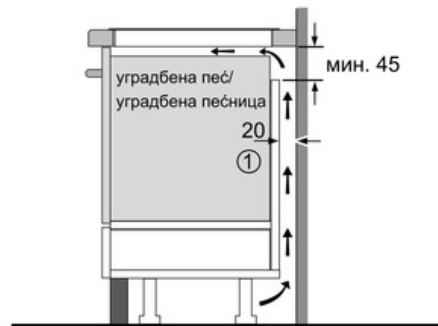

Zone za kuvanje:

- 4 indukcione zone za kuvanje
- Zone za kuvanje: 1 x Ø 380 mm x 240 mm, 3.3 kW (maks. snaga 3.7 kW) ili 2 x Ø 240 mm, 2.2 kW (maks. snaga 3.7 kW); 1 x Ø 145 mm, 1.4 kW (maks. snaga 2.2 kW); 1 x Ø 210 mm, 2.2 kW (maks. snaga 3.7 kW)

Dizajn:

- Brušena ivica, dve ukrasne letvice sa strane
-

Komfor:

- Podešavanje snage: 17 stepena
- QuickStart funkcija
- ReStart funkcija
- Elektronski programski sat sa funkcijom isključivanja i podsetnikom za svaku ploču za kuvanje
Merač vremena kuvanja
- Prikazivanje potrošnje energije

Brzina:

- PowerBoost funkcija za sve ploče za kuvanje
- PanBoost - PowerBoost funkcija za tiganj

Okolina+bezbednost:

- Registrovanje veličine dna posude
PowerManagement funkcija
Sigurnosno isključivanje
Sigurnosna brava koja štiti decu
Zaštita od brisanja
- Digitalni dvostepeni indikator preostale toplote za svaku ploču za kuvanje
- Glavni prekidač

Serie | 8 Ploča za kuvanje

PXE675DC1E

Indukciona staklokeramička ploča za kuvanje, 60 cm

- * Najmanje rastojanje od isečka ploče za kuvanje do zida
 - ** Dubina uranjanja
 - *** Sa podgrađenom rernom eventualno više; videti zahteve za dimenzije za rernu
- Mere u milimetrima