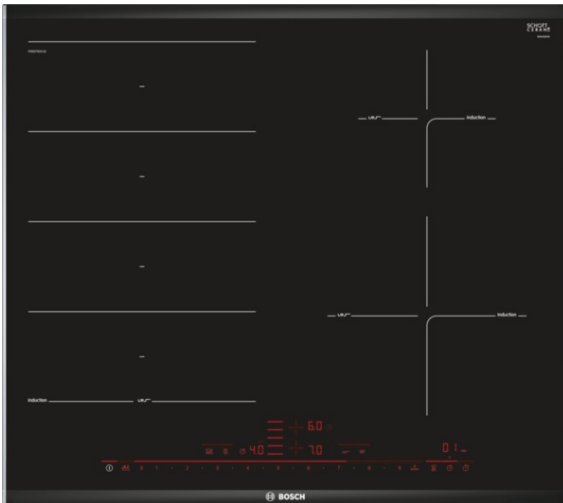

Serie | 8 Ploča za kuvanje

PXE675DC1E

Indukciona staklokeramička ploča za kuvanje, 60 cm

Indukciona ploča sa PerfectFry funkcijom: ostvarite perfektne rezultate prženja zahvaljujući automatskoj kontroli temperature.

Tehnički podaci

Produktna grupa :	Cooking zone ceramic
Ugrađen / Samostalna :	Ugradni
Input energije :	Električan
Broj polja za kuvanje, koja se mogu upotrebljavati istovremeno :	4
Elementi za upravljanje :	Direct Select 2.0
Dimenzije niše (mm) :	51 x 560-560 x 490-500
Širina (mm) :	606
Dimenzije aparata (mm) :	51 x 606 x 527
Neto težina (kg) :	14,0
Bruto težina (kg) :	15,0
Prikaz preostale toplote :	Separate
Položaj komandne ploče :	Spreda
Glavni materijal površine :	Ceramic
Boja površine :	Black, Stainless steel
Boja okvira :	Stainless steel
Certifikati :	AENOR, CE
Dužina priključnog kabla (cm) :	110
EAN kod :	4242002849003
Priključna snaga (W) :	7400
Voltaža (V) :	220-240
Frekvencija (Hz) :	60; 50

Zone za kuvanje:

- 4 indukcione zone za kuvanje
- Zone za kuvanje: 1 x Ø 380 mm x 240 mm, 3.3 kW (maks. snaga 3.7 kW) ili 2 x Ø 240 mm, 2.2 kW (maks. snaga 3.7 kW); 1 x Ø 145 mm, 1.4 kW (maks. snaga 2.2 kW); 1 x Ø 210 mm, 2.2 kW (maks. snaga 3.7 kW)