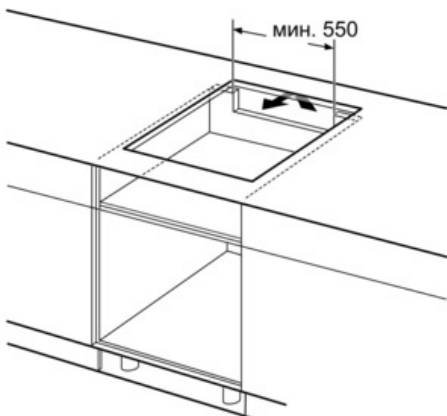

мере у милиметрима