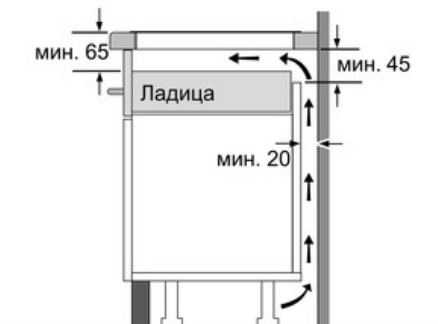

Zone za kuvanje:

- 4 indukcione zone za kuvanje
- Zone za kuvanje: 1 x Ø 380 mm x 240 mm, 3.3 kW (maks. snaga 3.7 kW) ili 2 x Ø 240 mm, 2.2 kW (maks. snaga 3.7 kW); 1 x Ø 145 mm, 1.4 kW (maks. snaga 2.2 kW); 1 x Ø 210 mm, 2.2 kW (maks. snaga 3.7 kW)

Serie | 8 Ploča za kuvanje

PXE675DC1E

Indukciona staklokeramička ploča za kuvanje, 60 cm

- * Najmanje rastojanje od isečka ploče za kuvanje do zida
 - ** Dubina uranjanja
 - *** Sa podgrađenom rernom eventualno više; videti zahteve za dimenzije za rernu
- Mere u milimetrima

- ① Треба предвидети прорез за вентилацију
мере у милиметрима

мере у милиметрима

мере у милиметрима

- ① Треба предвидети прорез за вентилацију.
мере у милиметрима