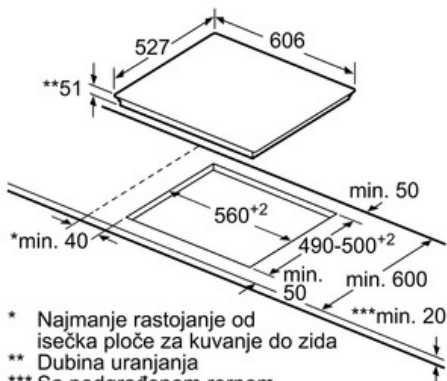

Tehnički podaci

Produktna grupa :	Cooking zone ceramic
Ugrađen / Samostalna :	Ugradni
Input energije :	Električan
Broj polja za kuvanje, koja se mogu upotrebljavati istovremeno :	4
Elementi za upravljanje :	Direct Select 2.0
Dimenzije niše (mm) :	51 x 560-560 x 490-500
Širina (mm) :	606
Dimenzije aparata (mm) :	51 x 606 x 527
Neto težina (kg) :	14,0
Bruto težina (kg) :	15,0
Prikaz preostale toplote :	Separate
Položaj komandne ploče :	Spreda
Glavni materijal površine :	Ceramic
Boja površine :	Black, Stainless steel
Boja okvira :	Stainless steel
Certifikati :	AENOR, CE
Dužina priključnog kabla (cm) :	110
EAN kod :	4242002849003
Priključna snaga (W) :	7400
Voltaža (V) :	220-240
Frekvencija (Hz) :	60; 50

Dimenzije:

- Ugradne dimenzije: 560 mm x 490 mm
- Priključni kabl: 1,1 m
- Min. debljina pulta: 30 mm
- Priključna snaga: 7,4 kW

Pribor:

- Uključuje i kabl

Profesionalna oprema:

- DS2
- PerfectFry senzor sa 5 temperaturnih postavki
- Digitalni displej TopControl
- MoveMode (3 nivoa)

Zone za kuvanje:

- 4 indukcione zone za kuvanje
- Zone za kuvanje: 1 x Ø 380 mm x 240 mm, 3.3 kW (maks. snaga 3.7 kW) ili 2 x Ø 240 mm, 2.2 kW (maks. snaga 3.7 kW); 1 x Ø 145 mm, 1.4 kW (maks. snaga 2.2 kW); 1 x Ø 210 mm, 2.2 kW (maks. snaga 3.7 kW)

Serie | 8 Ploča za kuvanje

PXE675DC1E

Indukciona staklokeramička ploča za kuvanje, 60 cm

- * Najmanje rastojanje od isečka ploče za kuvanje do zida
 - ** Dubina uranjanja
 - *** Sa podgrađenom rernom eventualno više; videti zahteve za dimenzije za rernu
- Mere u milimetrima