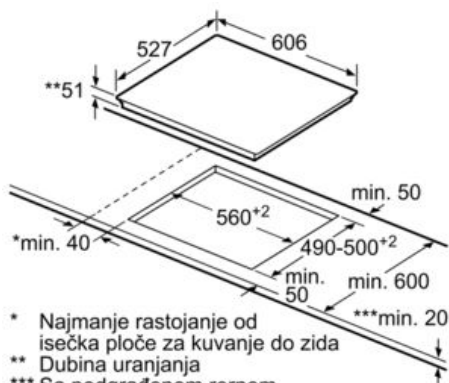

#### Tehnički podaci

Produktna grupa :	Cooking zone ceramic
Tip ugradnje :	Ugradni
Input energije :	Električan
Broj polja za kuvanje, koja se mogu upotrebljavati istovremeno :	4
Dimenzije niše (mm) :	51 x 560-560 x 490-500
Širina (mm) :	606
Dimenzije aparata (mm) :	51 x 606 x 527
Dimenzije zapakovanog aparata (mm) :	126 x 603 x 753
Neto težina (kg) :	13,0
Bruto težina (kg) :	15,0
Prikaz preostale toplote :	Separate
Položaj komandne ploče :	Spređa
Glavni materijal površine :	Ceramic
Boja površine :	Alu, brushed, Black
Boja okvira :	Alu, brushed
Certifikati :	AENOR, CE
Dužina priključnog kabla (cm) :	110
EAN kod :	4242002939025
Priključna snaga (W) :	7400
Zaštita (A) :	2*16; 32
Voltaža (V) :	220-240
Frekvencija (Hz) :	50; 60

#### Dimenzije:

- Ugradne dimenzije: 560 mm x 500 mm
- Priključni kabl: 1,1 m
- Min. debljina pulta: 30 mm
- Priključna snaga: 7,4 kW

#### Zone za kuvanje:

- 4 indukcione zone za kuvanje
- Proširena FlexInduction zona za kuvanje
- Zone za kuvanje: 1 x Ø 380 mm x 230 mm, 3.3 kW (maks. snaga 3.7 kW) ili 2 x Ø 190 mm, 2.2 kW (maks. snaga 3.7 kW); 1 x Ø 380 mm x 230 mm, 3.3 kW (maks. snaga 3.7 kW) ili 2 x Ø 190 mm, 2.2 kW (maks. snaga 3.7 kW)

## Serie | 8 Ploča za kuvanje

PXY675DE3E

Indukciona staklokeramička ploča za kuvanje, 60 cm

- \* Najmanje rastojanje od isečka ploče za kuvanje do zida
  - \*\* Dubina uranjanja
  - \*\*\* Sa podgrađenom rernom eventualno više; videti zahteve za dimenzije za rernu
- Mere u milimetrima