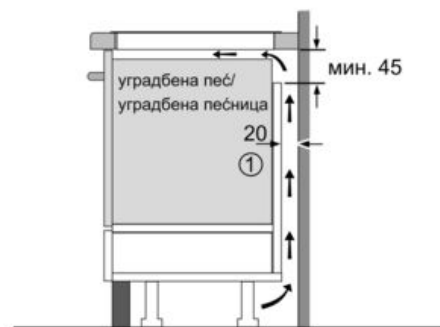

#### Okolina+bezbednost:

- Registrovanje veličine dna posude  
PowerManagement funkcija  
Sigurnosno isključivanje  
Sigurnosna brava koja štiti decu  
Zaštita od brisanja
- Digitalni dvostepeni indikator preostale toplote za svaku ploču za kuvanje
- Glavni prekidač

## Serie | 8 Ploča za kuvanje

PXY675DE3E

Indukciona staklokeramička ploča za kuvanje, 60 cm

- \* Najmanje rastojanje od isečka ploče za kuvanje do zida
  - \*\* Dubina uranjanja
  - \*\*\* Sa podgrađenom rernom eventualno više; videti zahteve za dimenzije za rernu
- Mere u milimetrima