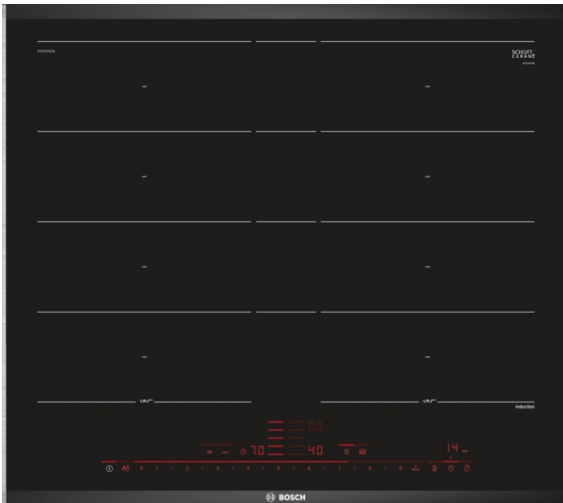

#### Indukciona staklokeramička ploča za kuvanje, 60 cm