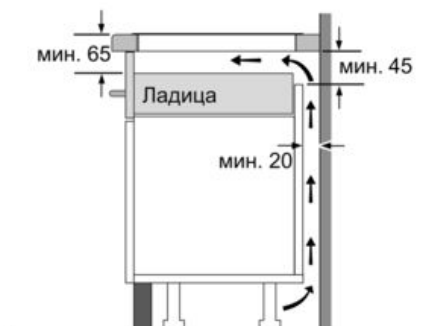

мере у милиметрима