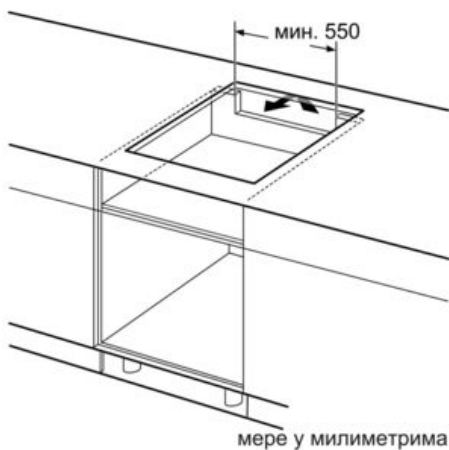

#### Dimenzije:

- Ugradne dimenzije: 560 mm x 500 mm
- Priključni kabl: 1,1 m
- Min. debljina pulta: 30 mm
- Priključna snaga: 7,4 kW

## Serie | 8 Ploča za kuvanje

PXY675DE3E

Indukciona staklokeramička ploča za kuvanje, 60 cm

- \* Najmanje rastojanje od isečka ploče za kuvanje do zida
  - \*\* Dubina uranjanja
  - \*\*\* Sa podgrađenom rernom eventualno više; videti zahteve za dimenzije za rernu
- Mere u milimetrima