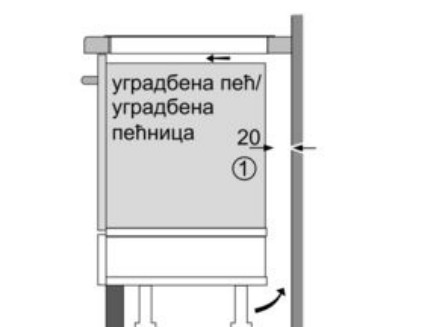

Dizajn:

- Brušena ivica, dve ukrasne letvice sa strane
- Za kombinaciju sa drugim staklokeramičkim pločama u comfort design

Komfor:

- Podešavanje snage: 17 stepena
- ReStart funkcija
-
- Elektronski programski sat sa funkcijom isključivanja i podsetnikom za svaku ploču za kuvanje
Merač vremena kuvanja
- Prikazivanje potrošnje energije

Dimenzije:

- Ugradne dimenzije: 780 mm x 500 mm
- Priključni kabl: 1,1 m
- Min. debljina pulta: 30 mm
- Priključna snaga: 7,4 kW

Pribor:

- Uključuje i kabl

Serie | 8 Ploča za kuvanje

PXY875KE1E

Indukciona staklokeramička ploča za kuvanje, 80 cm

①
Треба предвидети
прорез за вентилацију
мере у милиметрима

①
Треба предвидети
прорез за вентилацију
мере у милиметрима

* Najmanje rastojanje od
isečka ploče za kuvanje do zida
** Dubina uranjanja
*** Sa podgrađenom reonom min. 30,
eventualno više; videti zahteve za
dimenzije za reonu
Mere u mm

мере у милиметрима

①
Треба предвидети
прорез за вентилацију.
мере у милиметрима

мере
у милиметрима