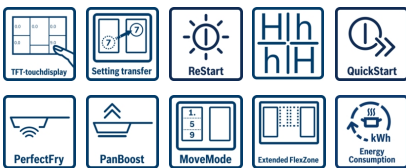

Serie | 8 Ploča za kuvanje

PXY875KE1E

Indukciona staklokeramička ploča za kuvanje, 80 cm

Indukciona ploča za kuvanje sa PerfectCook i PerfectFry sensorima: savršeni rezultati kuvanja zahvaljujući automatskoj kontroli temperature.

- **TFT-Touchdisplay ekran:** jasan prikaz teksta i slika omogućava jednostavno upravljanje sa ekranom na dodir.
- **PerfectFry:** pečena hrana dobija savršenu boju zahvaljujući senzornoj kontroli sa 5 nivoa jačine.
- **PerfectCook ready:** sprečava prekomerno kuvanje i ključanje preciznom regulacijom temperature kuvanja - senzor je moguće dokupiti kao dodani pribor.
- **Assist:** automatsko podešavanje idealnog nivoa snage i vremena kuvanja za mnoga jela.
- **Proširena FlexInduction zona:** još više fleksibilnosti povezivanjem zona za kuvanje u jednu veliku zonu, koju možete još više povećati za velike šerpe.
- **ComfortProfil:** elegantan, privlačan dizajn sa fasetnom obradom sa prednje strane i metalnim letvicama sa strane.
- **Merač vremena sa funkcijom isključivanja (switch-off):** Isključuje određenu zonu za kuvanje nakon zadatog vremenskog intervala.
- **Indukcija:** brzo, precizno kuvanje, jednostavno čišćenje i mala potrošnja električne energije.
- **Funkcija povećanja snage (PowerBoost):** do 50% više snage za brže zagrevanje.

Tehnički podaci

Produktna grupa :	Cooking zone ceramic
Tip ugradnje :	Ugradni
Input energije :	Električan
Broj polja za kuvanje, koja se mogu upotrebljavati istovremeno :	4
Dimenzije niše (mm) :	51 x 750-780 x 490-500
Širina (mm) :	816
Dimenzije aparata (mm) :	51 x 816 x 527
Dimenzije zapakovanog aparata (mm) :	126 x 603 x 953
Neto težina (kg) :	19,0
Bruto težina (kg) :	20,0
Prikaz preostale toplote :	Separate
Položaj komandne ploče :	Spreda
Glavni materijal površine :	Ceramic
Boja površine :	Alu, brushed, Black
Boja okvira :	Alu, brushed
Certifikati :	AENOR, CE
Dužina priključnog kabla (cm) :	110
EAN kod :	4242002858241
Priključna snaga (W) :	7400
Zaštita (A) :	2*16; 32
Voltaža (V) :	220-240
Frekvencija (Hz) :	60; 50

Dodatni pribor

1 x Letvica za balansiranje

Posebni dodatni pribor

HEZ390011 Posuda za Flexindukciju, HEZ390012 Dodatak za parno kuvanje za HEZ390011, HEZ390042 Veliki komplet posuda za indukciju, HEZ390090 Vok za staklokeramičke ploče, HEZ390210 Tiganj Ø 15 cm, HEZ390220 Tiganj Ø 19 cm, HEZ390230 Tiganj Ø 21 cm, HEZ39050 Bežični senzor temperature, HEZ390512 Teppan Yaki, HEZ390522 Gril ploča