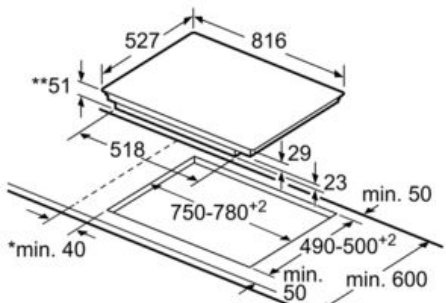

Tehnički podaci

Produktna grupa :	Cooking zone ceramic
Tip ugradnje :	Ugradni
Input energije :	Električan
Broj polja za kuvanje, koja se mogu upotrebljavati istovremeno :	4
Dimenzije niše (mm) :	51 x 750-780 x 490-500
Širina (mm) :	816
Dimenzije aparata (mm) :	51 x 816 x 527
Dimenzije zapakovanog aparata (mm) :	126 x 603 x 953
Neto težina (kg) :	19,0
Bruto težina (kg) :	20,0
Prikaz preostale toplote :	Separate
Položaj komandne ploče :	Spreda
Glavni materijal površine :	Ceramic
Boja površine :	Alu, brushed, Black
Boja okvira :	Alu, brushed
Certifikati :	AENOR, CE
Dužina priključnog kabla (cm) :	110
EAN kod :	4242002858241
Priključna snaga (W) :	7400
Zaštita (A) :	2*16; 32
Voltaža (V) :	220-240
Frekvencija (Hz) :	60; 50

Dimenzije:

- Ugradne dimenzije: 780 mm x 500 mm
- Priključni kabl: 1,1 m
- Min. debljina pulta: 30 mm
- Priključna snaga: 7,4 kW

Pribor:

- Uključuje i kabl

Serie | 8 Ploča za kuvanje

PXY875KE1E

Indukciona staklokeramička ploča za kuvanje, 80 cm

①
Треба предвидети
прорез за вентилацију
мере у милиметрима

①
Треба предвидети
прорез за вентилацију
мере у милиметрима

* Najmanje rastojanje od
isečka ploče za kuvanje do zida
** Dubina uranjanja
*** Sa podgrađenom reonom min. 30,
eventualno više; videti zahteve za
dimenzije za reonu
Mere u mm