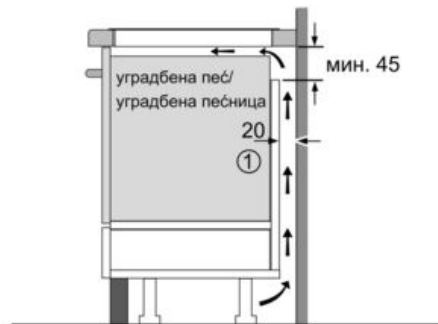

Tehnički podaci

Produktna grupa :	Cooking zone ceramic
Tip ugradnje :	Ugradni
Input energije :	Električan
Broj polja za kuvanje, koja se mogu upotrebljavati istovremeno :	4
Dimenzije niše (mm) :	51 x 750-780 x 490-500
Širina (mm) :	816
Dimenzije aparata (mm) :	51 x 816 x 527
Dimenzije zapakovanog aparata (mm) :	126 x 603 x 953
Neto težina (kg) :	19,0
Bruto težina (kg) :	20,0
Prikaz preostale toplote :	Separate
Položaj komandne ploče :	Spreda
Glavni materijal površine :	Ceramic
Boja površine :	Alu, brushed, Black
Boja okvira :	Alu, brushed
Certifikati :	AENOR, CE
Dužina priključnog kabla (cm) :	110
EAN kod :	4242002858241
Priključna snaga (W) :	7400
Zaštita (A) :	2*16; 32
Voltaža (V) :	220-240
Frekvencija (Hz) :	60; 50

Dizajn:

- Brušena ivica, dve ukrasne letvice sa strane
- Za kombinaciju sa drugim staklokeramičkim pločama u comfort design

Komfor:

- Podešavanje snage: 17 stepena
- ReStart funkcija
-
- Elektronski programski sat sa funkcijom isključivanja i podsetnikom za svaku ploču za kuvanje
Merač vremena kuvanja
- Prikazivanje potrošnje energije

Dimenzije:

- Ugradne dimenzije: 780 mm x 500 mm
- Priključni kabl: 1,1 m
- Min. debljina pulta: 30 mm
- Priključna snaga: 7,4 kW

Pribor:

- Uključuje i kabl

Serie | 8 Ploča za kuvanje

PXY875KE1E

Indukciona staklokeramička ploča za kuvanje, 80 cm

①
Треба предвидети
прорез за вентилацију
мере у милиметрима

①
Треба предвидети
прорез за вентилацију
мере у милиметрима

* Najmanje rastojanje od
isečka ploče za kuvanje do zida
** Dubina uranjanja
*** Sa podgrađenom reonom min. 30,
eventualno više; videti zahteve za
dimenzije za reonu
Mere u mm