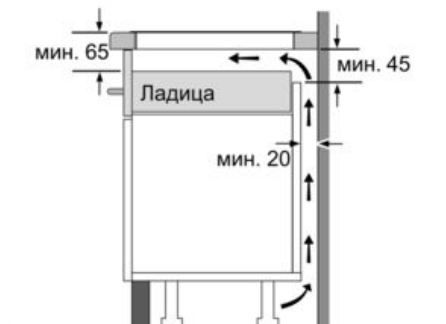

Tehnički podaci

Produktna grupa :	Cooking zone ceramic
Tip ugradnje :	Ugradni
Input energije :	Električan
Broj polja za kuvanje, koja se mogu upotrebljavati istovremeno :	4
Dimenzije niše (mm) :	51 x 750-780 x 490-500
Širina (mm) :	816
Dimenzije aparata (mm) :	51 x 816 x 527
Dimenzije zapakovanog aparata (mm) :	126 x 603 x 953
Neto težina (kg) :	19,0
Bruto težina (kg) :	20,0
Prikaz preostale toplote :	Separate
Položaj komandne ploče :	Spreda
Glavni materijal površine :	Ceramic
Boja površine :	Alu, brushed, Black
Boja okvira :	Alu, brushed
Certifikati :	AENOR, CE
Dužina priključnog kabla (cm) :	110
EAN kod :	4242002858241
Priključna snaga (W) :	7400
Zaštita (A) :	2*16; 32
Voltaža (V) :	220-240
Frekvencija (Hz) :	60; 50

Zone za kuvanje:

- 4 indukcione zone za kuvanje
- Proširena FlexInduction zona
- Zone za kuvanje: 1 x Ø 400 mm x 230 mm, 3.3 kW (maks. snaga 3.7 kW) ali 2 x Ø 200 mm, 2.2 kW (maks. snaga 3.7 kW); 1 x Ø 400 mm x 230 mm, 3.3 kW (maks. snaga 3.7 kW) ali 2 x Ø 200 mm, 2.2 kW (maks. snaga 3.7 kW)

Dimenzije:

- Ugradne dimenzije: 780 mm x 500 mm
- Priključni kabl: 1,1 m
- Min. debljina pulta: 30 mm
- Priključna snaga: 7,4 kW

Pribor:

- Uključuje i kabl

Serie | 8 Ploča za kuvanje

PXY875KE1E

Indukciona staklokeramička ploča za kuvanje, 80 cm

①
Треба предвидети
прорез за вентилацију
мере у милиметрима

①
Треба предвидети
прорез за вентилацију
мере у милиметрима

* Najmanje rastojanje od
isečka ploče za kuvanje do zida
** Dubina uranjanja
*** Sa podgrađenom reonom min. 30,
eventualno više; videti zahteve za
dimenzije za reonu
Mere u mm