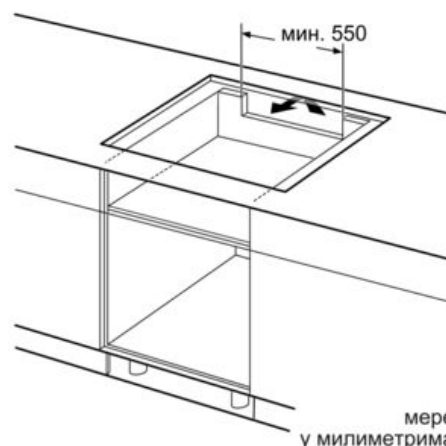

Tehnički podaci

Produktna grupa :	Cooking zone ceramic
Tip ugradnje :	Ugradni
Input energije :	Električan
Broj polja za kuvanje, koja se mogu upotrebljavati istovremeno :	4
Dimenzije niše (mm) :	51 x 750-780 x 490-500
Širina (mm) :	816
Dimenzije aparata (mm) :	51 x 816 x 527
Dimenzije zapakovanog aparata (mm) :	126 x 603 x 953
Neto težina (kg) :	19,0
Bruto težina (kg) :	20,0
Prikaz preostale toplote :	Separate
Položaj komandne ploče :	Spreda
Glavni materijal površine :	Ceramic
Boja površine :	Alu, brushed, Black
Boja okvira :	Alu, brushed
Certifikati :	AENOR, CE
Dužina priključnog kabla (cm) :	110
EAN kod :	4242002858241
Priključna snaga (W) :	7400
Zaštita (A) :	2*16; 32
Voltaža (V) :	220-240
Frekvencija (Hz) :	60; 50

Dimenzije:

- Ugradne dimenzije: 780 mm x 500 mm
- Priključni kabl: 1,1 m
- Min. debljina pulta: 30 mm
- Priključna snaga: 7,4 kW

Pribor:

- Uključuje i kabl

Serie | 8 Ploča za kuvanje

PXY875KE1E

Indukciona staklokeramička ploča za kuvanje, 80 cm

①
Треба предвидети
прорез за вентилацију
мере у милиметрима

①
Треба предвидети
прорез за вентилацију
мере у милиметрима

* Najmanje rastojanje od
isečka ploče za kuvanje do zida
** Dubina uranjanja
*** Sa podgrađenom reonom min. 30,
eventualno više; videti zahteve za
dimenzije za reonu
Mere u mm

мере у милиметрима

①
Треба предвидети
прорез за вентилацију.
мере у милиметрима

мере
у милиметрима