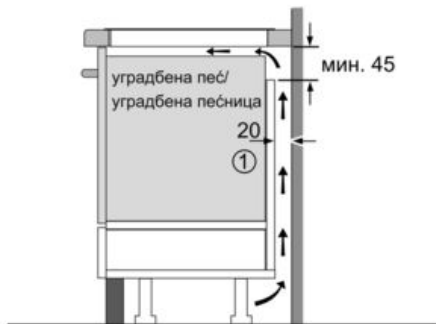

Tehnički podaci

Produktna grupa :	Cooking zone ceramic
Tip ugradnje :	Ugradni
Input energije :	Električan
Broj polja za kuvanje, koja se mogu upotrebljavati istovremeno :	4
Dimenzije niše (mm) :	51 x 750-780 x 490-500
Širina (mm) :	816
Dimenzije aparata (mm) :	51 x 816 x 527
Dimenzije zapakovanog aparata (mm) :	126 x 603 x 953
Neto težina (kg) :	19,0
Bruto težina (kg) :	20,0
Prikaz preostale toplote :	Separate
Položaj komandne ploče :	Spreda
Glavni materijal površine :	Ceramic
Boja površine :	Alu, brushed, Black
Boja okvira :	Alu, brushed
Certifikati :	AENOR, CE
Dužina priključnog kabla (cm) :	110
EAN kod :	4242002858241
Priključna snaga (W) :	7400
Zaštita (A) :	2*16; 32
Voltaža (V) :	220-240
Frekvencija (Hz) :	60; 50

Dizajn:

- Brušena ivica, dve ukrasne letvice sa strane
- Za kombinaciju sa drugim staklokeramičkim pločama u comfort design

Komfor:

- Podešavanje snage: 17 stepena
- ReStart funkcija
-
- Elektronski programski sat sa funkcijom isključivanja i podsetnikom za svaku ploču za kuvanje
Merač vremena kuvanja
- Prikazivanje potrošnje energije

Dimenzije:

- Ugradne dimenzije: 780 mm x 500 mm
- Priključni kabl: 1,1 m
- Min. debljina pulta: 30 mm
- Priključna snaga: 7,4 kW

Pribor:

- Uključuje i kabl

Serie | 8 Ploča za kuvanje

PXY875KE1E

Indukciona staklokeramička ploča za kuvanje, 80 cm

①
Треба предвидети
прорез за вентилацију
мере у милиметрима

①
Треба предвидети
прорез за вентилацију
мере у милиметрима

* Najmanje rastojanje od
isečka ploče za kuvanje do zida
** Dubina uranjanja
*** Sa podgrađenom reonom min. 30,
eventualno više; videti zahteve za
dimenzije za reonu
Mere u mm