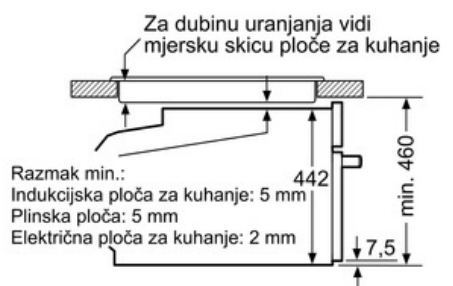

**Tehnički podaci**

Boja / materijal prednjeg dijela :	Stainless steel
Ugradbeni / samostojeći :	Ugradbeni
Potrebna veličina niše za ugradnju (VXŠXD) :	450 x 560 x 550
Dimenzije proizvoda (mm) :	455 x 595 x 548
Materijal upravljačke ploče :	Stainless steel
Materijal vrata :	Glass
Neto težina (kg) :	24,0
Certifikati odobrenja :	CE, VDE
Dužina kabela za napajanje (cm) :	150
EAN kod :	4242002789132
Struja (A) :	10
Napon (V) :	220-240
Frekvencija (Hz) :	60; 50
Tip utičnice :	Gardy plug w/ earthing
Certifikati odobrenja :	CE, VDE

##### Tehničke informacije:

- Dužina kabela za napajanje: 120 cm
- Priključna snaga: 1.9 KW
- Dimenzije (VxŠxD): 455 mm x 595 mm x 548 mm
- Dimenzije niše (VxŠxD): 560 mm - 568 mm x 450 mm - 455 mm x 550 mm
- "Molimo držite se dimenzija navedenih u skici za postavljanje"

### CDG634BS1, nehrđajući čelik Kompaktna parna pećnica

Mjere u mm

Mjere u mm

Mjere u mm

#### Ugradnja s pločom za kuhanje.

mjere u mm

Ukoliko se kompaktni uređaj ugradi ispod ploče za kuhanje, tada treba poštivati slijedeće debljine radnih ploča (ukoliko je potrebno uključujući i podkonstrukcija).