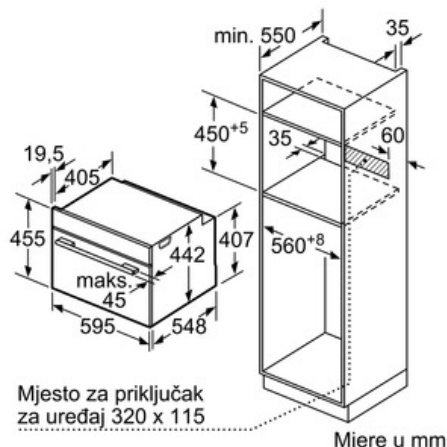

**Tehnički podaci**

Boja / materijal prednjeg dijela :	Stainless steel
Ugradbeni / samostojeći :	Ugradbeni
Potrebna veličina niše za ugradnju (VXŠXD) :	450 x 560 x 550
Dimenzije proizvoda (mm) :	455 x 595 x 548
Materijal upravljačke ploče :	Stainless steel
Materijal vrata :	Glass
Neto težina (kg) :	24,0
Certifikati odobrenja :	CE, VDE
Dužina kabela za napajanje (cm) :	150
EAN kod :	4242002789132
Struja (A) :	10
Napon (V) :	220-240
Frekvencija (Hz) :	60; 50
Tip utičnice :	Gardy plug w/ earthing
Certifikati odobrenja :	CE, VDE

##### Tehničke informacije:

- Dužina kabela za napajanje: 120 cm
- Priključna snaga: 1.9 KW
- Dimenzije (VxŠxD): 455 mm x 595 mm x 548 mm
- Dimenzije niše (VxŠxD): 560 mm - 568 mm x 450 mm - 455 mm x 550 mm
- "Molimo držite se dimenzija navedenih u skici za postavljanje"

### CDG634BS1, nehrđajući čelik Kompaktna parna pećnica

Mjere u mm

Mjere u mm

Mjere u mm