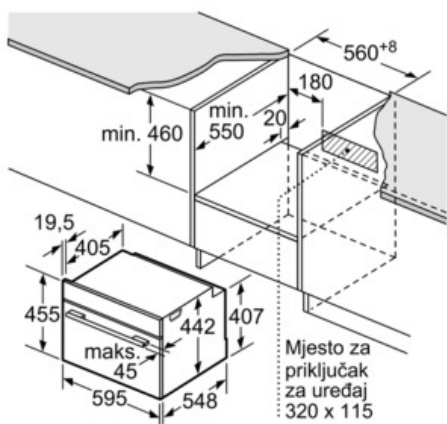

Serie | 8 Parna pećnica

CDG634BS1, nehrđajući čelik Kompaktna parna pećnica

Mjere u mm