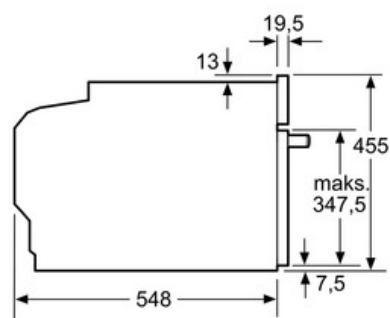

Serie | 8 Parna pećnica

CDG634BS1, nehrđajući čelik Kompaktna parna pećnica

Mjere u mm

Ugradnja s pločom za kuhanje.

mjere u mm

Ukoliko se kompaktni uređaj ugradi ispod ploče za kuhanje, tada treba poštivati slijedeće debljine radnih ploča (ukoliko je potrebno uključujući i podkonstrukcija).

Tip ploče za kuhanje	min. debljina radne ploče	
	postavljeno	u ravni s površinom
Indukcijska ploča za kuhanje	42 mm	43 mm
Po čitavoj površini indukcijska ploča za kuhanje	48 mm	53 mm
Plinska ploča za kuhanje	37 mm	47 mm
Električna ploča za kuhanje	28 mm	30 mm