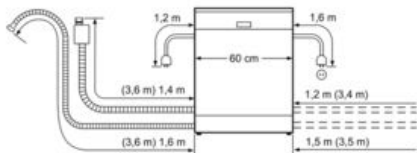

Serie | 4 Mašine za sudove

SMI46KS01E

Silence Plus mašina za pranje sudova, 60 cm
Ugradna mašina, nerđajući čelik

( ) Vrednosti sa garniturom za produženje