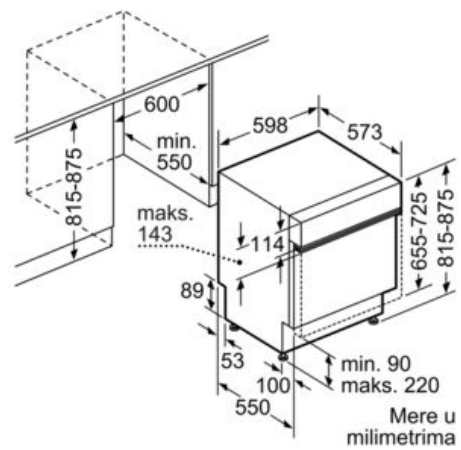

Serie | 4 Mašine za sudove

SMI46KS01E

Silence Plus mašina za pranje sudova, 60 cm
Ugradna mašina, nerđajući čelik

( ) Vrednosti sa garniturom za produženje