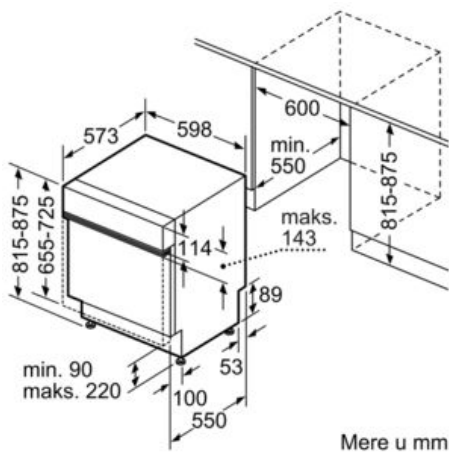

Serie | 4 Mašine za sudove

SMI46KS01E

Silence Plus mašina za pranje sudova, 60 cm
Ugradna mašina, nerđajući čelik

( ) Vrednosti sa garniturom za produženje