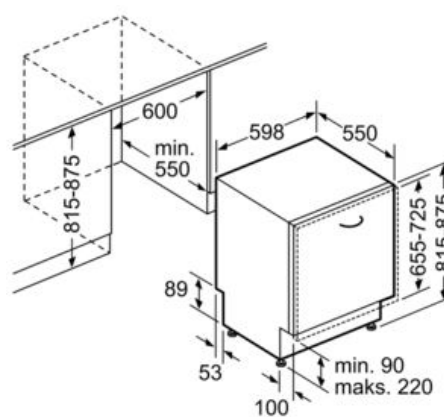

Mere u milimetrima