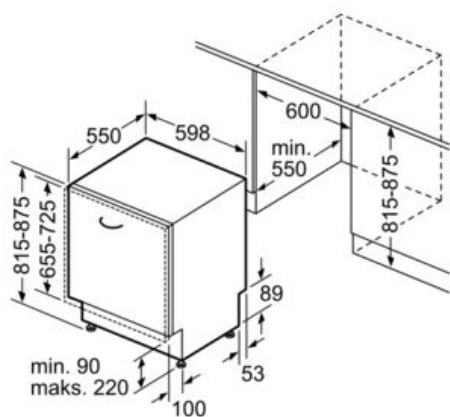

Serie | 2 Mašine za sudove

SMV25AX00E »SilencePlus«

**Silence Plus mašina za pranje sudova, 60 cm
Potpuno ugradni**

Mere u milimetrima