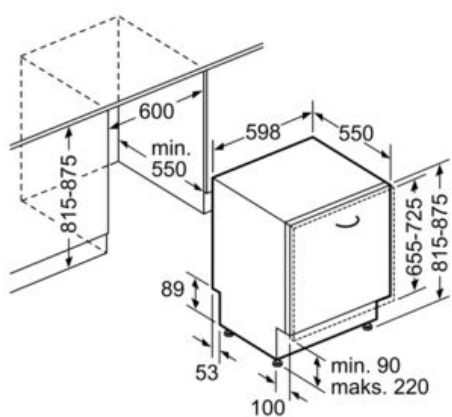

Serie | 2 Mašine za sudove

SMV25AX01E

**Silence Plus mašina za pranje sudova, 60 cm
Potpuno ugradni**

Mere u milimetrima