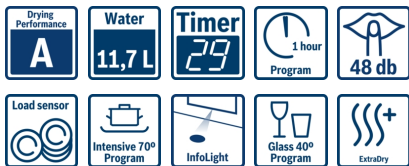

Serie | 4 Mašine za sudove
SMV46AX02E
**Silence Plus mašina za pranje sudova, 60 cm
Potpuno ugradni**

A⁺
Nežne čak i prema vašim ušima. Naš program SilencePlus.

- **ExtraDry:** opcija izuzetno temeljnog sušenja za sudove koji se naročito teško suše.
- **Silence Plus:** prijatno tih rad na 48 dB.
- **Glass 40°C:** zaštitni program za nežno čišćenje i sušenje čaša.
- **Gornja korpa podesive visine:** nudi dodatan prostor, naročito za visoko posudje.
- **InfoLight:** crveno informativno svetlo koje ukazuje na to da li je mašina za pranje sudova uključena ili ne.

Tehnički podaci

Potrošnja vode (l) :	11,7
Ugrađen / Samostalna :	Ugradni
Visina sa radnom pločom (mm) :	815
Dimenzije niše (mm) :	815-875 x 600 x 550
Dubina sa otvorenim vratima na 90 stepeni (mm) :	1150
Podesive stopice :	Yes - front only
Maksimum podesivosti stopica (mm) :	60
Neto težina (kg) :	32,0
Bruto težina (kg) :	35,0
Priključna vrednost (W) :	2400
Zaštita (A) :	10
Voltaža (V) :	220-240
Frekvencija (Hz) :	50; 60
Dužina priključnog kabla (cm) :	175
Tip utičnice :	Gardy plug w/ earthing
Dužina cevi (cm) :	165
Dužina cevi za odvođenje (cm) :	190
EAN kod :	4242002998244
Broj kompleta :	12
Energy efficiency class (2010/30/EC) :	A+
Godišnja potrošnja energije (kWh/godišnje) - NOVO (2010/30/EC) :	290
Potrošnja energije (kWh) :	1,02
Potrošnja električne energije u režimu pripravnosti - NOVO (2010/30/EU) :	0,10
Power consumption in off-mode (W) - NEW (2010/30/EC) :	0,10
Godišnja potrošnja (l/godišnje) - NOVO (2010/30/EC) :	3300
Efikasnost sušenja :	A
Sličan program :	Eco
Dužina sličnog programa (min) :	210
Buka (dB) :	48
Način montaže :	Potpuno ugradni

Programi / funkcije

- Br. programa - 6: Intenzivno 70 °C, Auto 45-65 °C, Eco 50 °C, Staklo 40 °C, 1H 65 °C, Brzo 45 °C
- 5 temperatura pranja
- Br. posebnih funkcija - 3: VarioSpeed, HygienePlus, Posebno sušenje