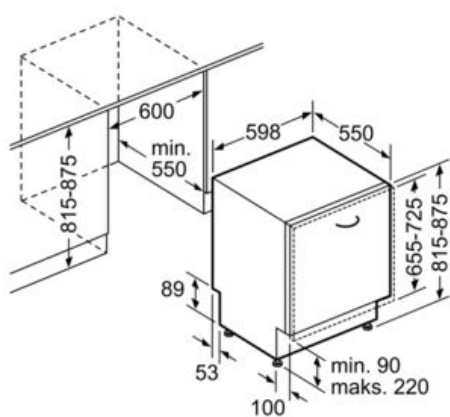

Serie | 4 Mašine za sudove

SMV46AX02E

**Silence Plus mašina za pranje sudova, 60 cm
Potpuno ugradni**

Mere u milimetrima