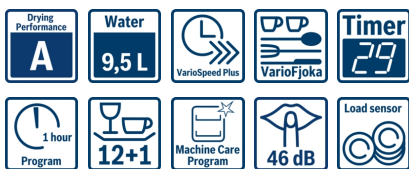

Serie | 4 Mašine za sudove

SMV46KX01E

**Silence Plus mašina za pranje sudova, 60 cm
Potpuno ugradni**

A++

Nežne čak i prema vašim ušima. Naš program SilencePlus.

- **ExtraDry:** opcija izuzetno temeljnog sušenja za sudove koji se naročito teško suše.
- **Silence Plus:** prijatno tih rad na 46 dB.
- **Glass 40°C:** zaštitni program za nežno čišćenje i sušenje čaša.
- **Korpe VarioFlex i VarioDrawer:** poboljšane opcije podešavanja uz dodatan prostor na svim nivoima.
- **Displej od 7 delova:** prikazuje preostalo vreme i standardne informacije, kao što je status ponovnog punjenja.

Tehnički podaci

Potrošnja vode (l) :	9,5
Ugrađen / Samostalna :	Ugradni
Visina sa radnom pločom (mm) :	815
Dimenzije niše (mm) :	815-875 x 600 x 550
Dubina sa otvorenim vratima na 90 stepeni (mm) :	1150
Podesive stopice :	Yes - front only
Maksimum podesivosti stopica (mm) :	60
Neto težina (kg) :	37,0
Bruto težina (kg) :	39,0
Priključna vrednost (W) :	2400
Zaštita (A) :	10
Voltaža (V) :	220-240
Frekvencija (Hz) :	50; 60
Dužina priključnog kabla (cm) :	175
Tip utičnice :	Gardy plug w/ earthing
Dužina cevi (cm) :	165
Dužina cevi za odvođenje (cm) :	190
EAN kod :	4242002950334
Broj kompleta :	13
Energy efficiency class (2010/30/EC) :	A++
Godišnja potrošnja energije (kWh/godišnje) - NOVO (2010/30/EC) :	262
Potrošnja energije (kWh) :	0,92
Potrošnja električne energije u režimu pripravnosti - NOVO (2010/30/EU) :	0,10
Power consumption in off-mode (W) - NEW (2010/30/EC) :	0,10
Godišnja potrošnja (l/godišnje) - NOVO (2010/30/EC) :	2660
Efikasnost sušenja :	A
Sličan program :	Eco
Dužina sličnog programa (min) :	210
Buka (dB) :	46
Način montaže :	Potpuno ugradni

4 242002 950334