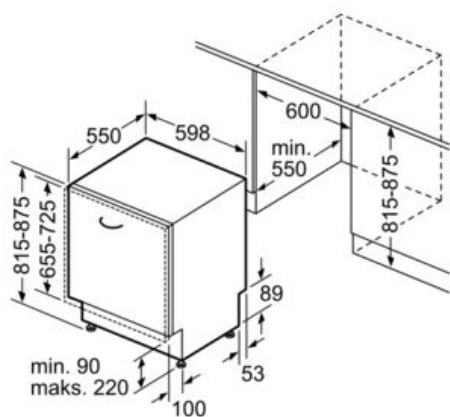

Serie | 4 Mašine za sudove

SMV46KX01E

**Silence Plus mašina za pranje sudova, 60 cm
Potpuno ugradni**

Mere u milimetrima