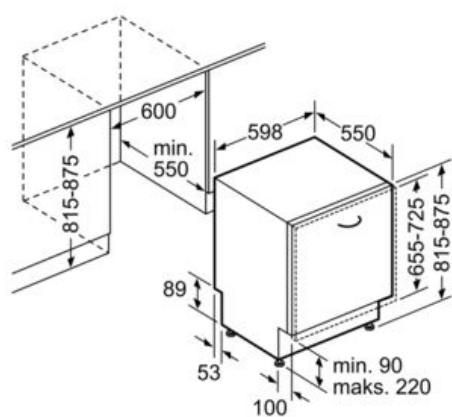

Serie | 4 Mašine za sudove

SMV46MD00E

**SuperSilence mašina za pranje sudova, 60
cm**

Potpuno ugradni sa OpenAssist

Mere u milimetrima