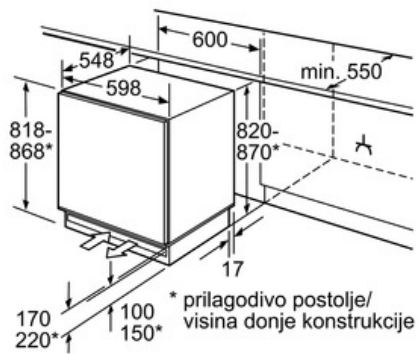

Deo za zamrzavanje

- Super zamrzavanje automatikom za zamrzavanje
- Broj providnih fioka za zamrzavanje: 3
- Kalendar za smrznutu hranu

Tehničke informacije

- Energetska klasa: A+
- Potrošnja energije: 184 kWh godišnje
- Ukupna korisna zapremina: 98 l
- ****- Prostor za zamrzavanje: 98 l
- Kapacitet zamrzavanja: 12 kg/24 h
- Čuvanje prilikom poremećaja: 23 h
- Jačina buke: 38 dB(A) re 1 pW
- Klimatska klasa SN-ST
- Desno otvaranje vrata, promenljivo
- Dimenzije (V x Š x D): 82 x 60 x 55 cm
- Ugradne dimenzije (V x Š x D): 82 x 60 x 55 cm
- Priključna snaga: 90 W

Pribor

- Rashladni akumulator, Posuda za ledene kocke

Serie | 6 Zamrzivači**GUD15A55****Ugradni zamrzivač
Pljosnata šarka**

Mesto za električni priključak sa strane
desno ili levo pored aparata.
Ventilacija i odvetranje u postolju.