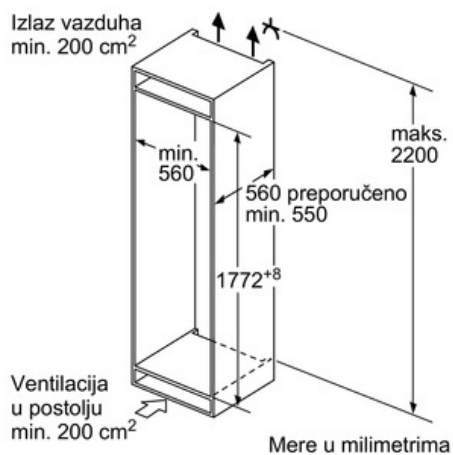

Serie | 6 Kombinovani frižideri

KIN86AF30

Ugradni kombinovani frižider sa
zamrzivačem
Pljosnata šarka
SmartCool

Navedene mere vrata elementa važe
za procep vrata od 4 mm.

Mere u milimetrima