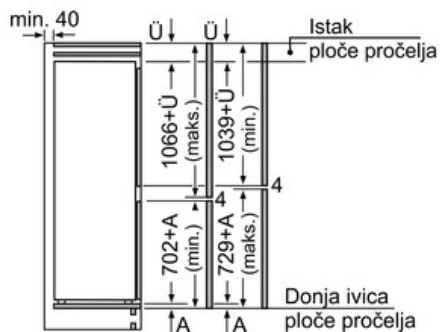

Serie | 6 Kombinovani frižideri

KIN86AF30

Ugradni kombinovani frižider sa
zamrzivačem
Pljosnata šarka
SmartCool

Navedene mere vrata elementa važe
za procep vrata od 4 mm.

Mere u milimetrima