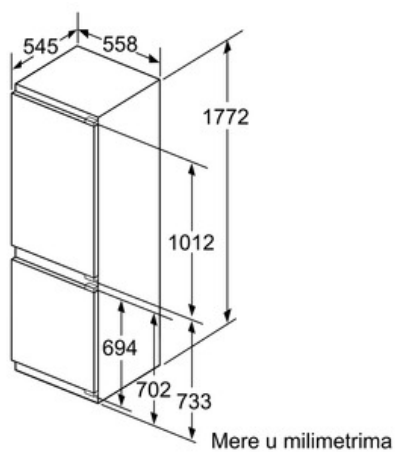

Serie | 6 Kombinovani frižideri

KIN86AF30

Ugradni kombinovani frižider sa
zamrzivačem
Pljosnata šarka
SmartCool

Navedene mere vrata elementa važe
za procep vrata od 4 mm.

Mere u milimetrima