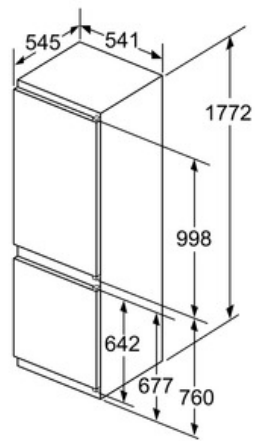

Serie | 4 Kombinovani frižideri

KIV86VS30

Ugradni kombinovani frižider sa zamrzivačem Klizeća šarka

Navedene mere vrata elementa važe za procep vrata od 4 mm.

Mere u mm