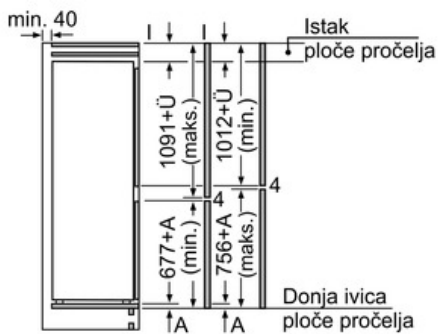

Serie | 4 Kombinovani frižideri

KIV86VS30

Ugradni kombinovani frižider sa zamrzivačem Klizeća šarka

Navedene mere vrata elementa važe za procep vrata od 4 mm.

Mere u mm