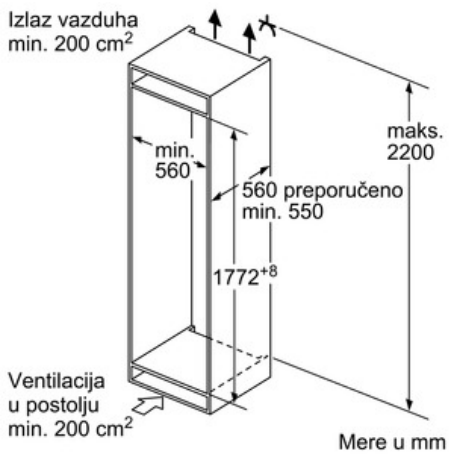

Serie | 4 Kombinovani frižideri

KIV86VS30

Ugradni kombinovani frižider sa zamrzivačem Klizeća šarka

Navedene mere vrata elementa važe za procep vrata od 4 mm.

Mere u mm