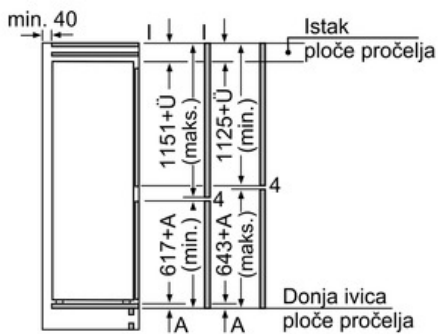

Serie | 4 Kombinovani frižideri

KIV87VF30

Ugradni kombinovani frižider sa zamrzivačem Pljosnata šarka

Navedene mere vrata elementa važe
za procep vrata od 4 mm.

Mere u mm