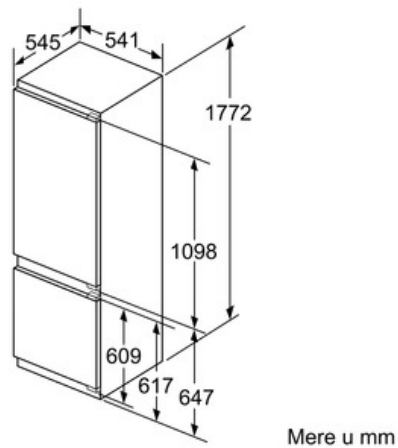

Serie | 4 Kombinovani frižideri

KIV87VF30

Ugradni kombinovani frižider sa zamrzivačem Pljosnata šarka

Navedene mere vrata elementa važe
za procep vrata od 4 mm.

Mere u mm