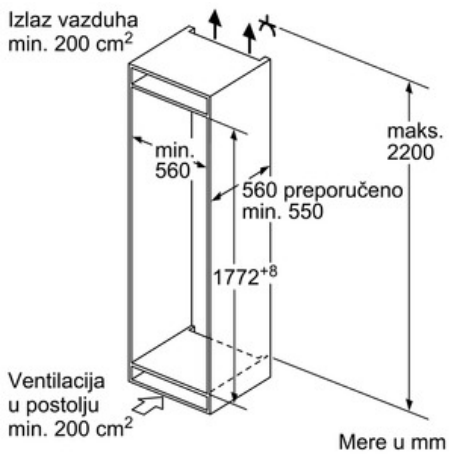

Serie | 4 Kombinovani frižideri

KIV87VF30

Ugradni kombinovani frižider sa zamrzivačem Pljosnata šarka

Navedene mere vrata elementa važe
za procep vrata od 4 mm.

Mere u mm