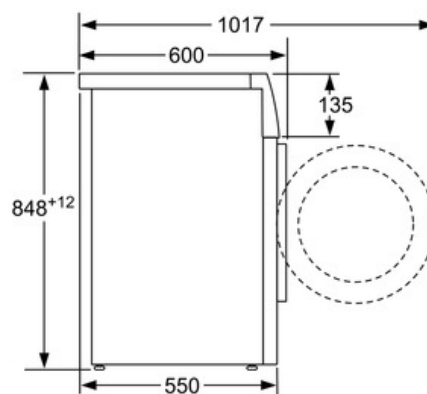

**Tehnički podaci**

Ugrađen / Samostalna :	Samostojeći
Visina sa radnom pločom (mm) :	850
Dimenzije aparata (mm) :	848 x 598 x 550
Neto težina (kg) :	69,0
Priključna vrednost (W) :	2300
Zaštita (A) :	10
Voltaža (V) :	220-240
Frekvencija (Hz) :	50
Certifikati :	CE, VDE
Dužina priključnog kabla (cm) :	210
Efikasnost pranja :	A
Otvaranje u :	levo
Točkići :	Ne
EAN kod :	4242002898629
Capacity cotton (kg) - NEW (2010/30/EC) :	8,0
Energy efficiency class (2010/30/EC) :	A+++
Godišnja potrošnja energije (kWh/godišnje) - NOVO (2010/30/EC) :	176
Power consumption in off-mode (W) - NEW (2010/30/EC) :	0,12
en: Power consumption in left-on mode - NEW (2010/30/EC) :	0,50
Godišnja potrošnja (l/godišnje) - NOVO (2010/30/EC) :	9900
Efikasnost isušivanja :	C
Maksimalna brzina okretanja (rpm) - NOVO (2010/30/EC) :	1000
Prosečno vreme pranja pamuk 40C (delimično punjenje) - NOVO (2010/30/EC) :	200
Prosečno vreme pranja pamuk 60C (potpuno punjenje) - NOVO (2010/30/EC) :	200
Prosečno vreme pranja pamuk 60C (delimično punjenje) - NOVO (2010/30/EC) :	200
en: Duration of the left-on mode - NEW (2010/30/EC) :	15
Buka pranje dB :	55
Buka isušivanje dB :	76
Način montaže :	Samostojeći

##### Tehničke informacije

- Mogućnost podugradnje
- Dimenzije (V x Š x D): 84.8 x 59.8 x 55 cm

**Serie | 4 Mašina za pranje veša****WAN20260BY****Mašina za pranje veša**

Mere u milimetrima

Mere u milimetrima