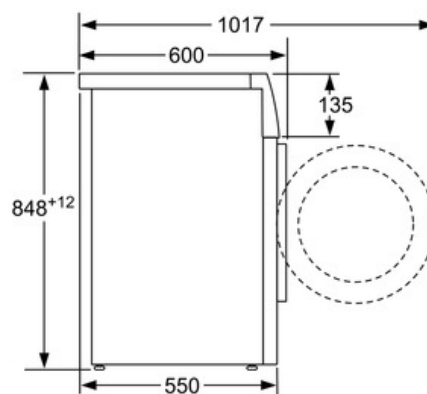

Tehnički podaci

Ugrađen / Samostalna :	Samostojeći
Visina sa radnom pločom (mm) :	850
Dimenzije aparata (mm) :	848 x 598 x 550
Neto težina (kg) :	69,0
Priključna vrednost (W) :	2300
Zaštita (A) :	10
Voltaža (V) :	220-240
Frekvencija (Hz) :	50
Certifikati :	CE, VDE
Dužina priključnog kabla (cm) :	210
Efikasnost pranja :	A
Otvaranje u :	levo
Točkići :	Ne
EAN kod :	4242002901435
Capacity cotton (kg) - NEW (2010/30/EC) :	8,0
Energy efficiency class (2010/30/EC) :	A+++
Godišnja potrošnja energije (kWh/godišnje) - NOVO (2010/30/EC) :	176
Power consumption in off-mode (W) - NEW (2010/30/EC) :	0,12
en: Power consumption in left-on mode - NEW (2010/30/EC) :	0,50
Godišnja potrošnja (l/godišnje) - NOVO (2010/30/EC) :	9900
Efikasnost isušivanja :	B
Maksimalna brzina okretanja (rpm) - NOVO (2010/30/EC) :	1155
Prosečno vreme pranja pamuk 40C (delimično punjenje) - NOVO (2010/30/EC) :	200
Prosečno vreme pranja pamuk 60C (potpuno punjenje) - NOVO (2010/30/EC) :	200
Prosečno vreme pranja pamuk 60C (delimično punjenje) - NOVO (2010/30/EC) :	200
en: Duration of the left-on mode - NEW (2010/30/EC) :	15
Buka pranje dB :	55
Buka isušivanje dB :	76
Način montaže :	Samostojeći

Tehničke informacije

- Mogućnost podugradnje
- Dimenzije (V x Š x D): 84.8 x 59.8 x 55 cm

Serie | 4 Mašina za pranje veša**WAN24260BY****Mašina za pranje veša**

Mere u milimetrima

Mere u milimetrima