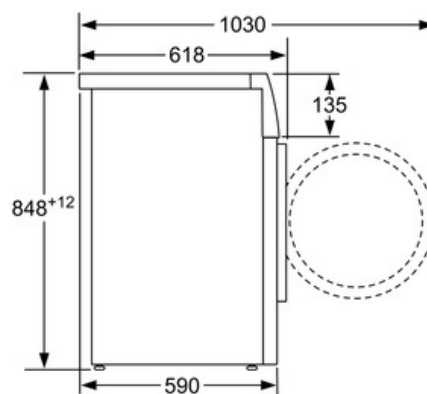

Tehnički podaci

Ugrađen / Samostalna :	Samostojeći
Visina sa radnom pločom (mm) :	850
Dimenzije aparata (mm) :	848 x 598 x 590
Neto težina (kg) :	70,0
Priključna vrednost (W) :	2300
Zaštita (A) :	10
Voltaža (V) :	220-240
Frekvencija (Hz) :	50
Certifikati :	CE, VDE
Dužina priključnog kabla (cm) :	160
Efikasnost pranja :	A
Otvaranje u :	levo
Točkići :	Ne
EAN kod :	4242002814575
Capacity cotton (kg) - NEW (2010/30/EC) :	8,0
Energy efficiency class (2010/30/EC) :	A+++
Godišnja potrošnja energije (kWh/godišnje) - NOVO (2010/30/EC) :	137
Power consumption in off-mode (W) - NEW (2010/30/EC) :	0,12
en: Power consumption in left-on mode - NEW (2010/30/EC) :	0,43
Godišnja potrošnja (l/godišnje) - NOVO (2010/30/EC) :	9900
Efikasnost isušivanja :	B
Maksimalna brzina okretanja (rpm) - NOVO (2010/30/EC) :	1200
Prosečno vreme pranja pamuk 40C (delimično punjenje) - NOVO (2010/30/EC) :	210
Prosečno vreme pranja pamuk 60C (potpuno punjenje) - NOVO (2010/30/EC) :	210
Prosečno vreme pranja pamuk 60C (delimično punjenje) - NOVO (2010/30/EC) :	210
en: Duration of the left-on mode - NEW (2010/30/EC) :	15
Buka pranje dB :	50
Buka isušivanje dB :	74
Način montaže :	Samostojeć

Tehničke informacije

- Mogućnost podugradnje
- Dimenzije (V x Š x D): 84.8 x 59.8 x 59 cm

Serie | 6 Mašina za pranje veša**WAT24360BY****Mašina za pranje veša**

Mere u milimetrima

Mere u milimetrima