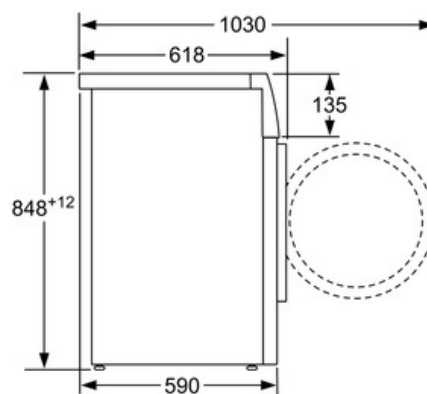

Tehnički podaci

Ugrađen / Samostalna :	Samostojeći
Visina sa radnom pločom (mm) :	848
Dimenzije aparata (mm) :	848 x 598 x 590
Neto težina (kg) :	71,0
Priključna vrednost (W) :	2300
Zaštita (A) :	10
Voltaža (V) :	220-240
Frekvencija (Hz) :	50
Certifikati :	CE, VDE
Dužina priključnog kabla (cm) :	160
Efikasnost pranja :	A
Otvaranje u :	levo
Točkići :	Ne
EAN kod :	4242002864426
Capacity cotton (kg) - NEW (2010/30/EC) :	8,0
Energy efficiency class (2010/30/EC) :	A+++
Godišnja potrošnja energije (kWh/godišnje) - NOVO (2010/30/EC) :	137
Power consumption in off-mode (W) - NEW (2010/30/EC) :	0,12
en: Power consumption in left-on mode - NEW (2010/30/EC) :	0,43
Godišnja potrošnja (l/godišnje) - NOVO (2010/30/EC) :	9900
Efikasnost isušivanja :	B
Maksimalna brzina okretanja (rpm) - NOVO (2010/30/EC) :	1379
Prosečno vreme pranja pamuk 40C (delimično punjenje) - NOVO (2010/30/EC) :	210
Prosečno vreme pranja pamuk 60C (potpuno punjenje) - NOVO (2010/30/EC) :	210
Prosečno vreme pranja pamuk 60C (delimično punjenje) - NOVO (2010/30/EC) :	210
en: Duration of the left-on mode - NEW (2010/30/EC) :	15
Buka pranje dB :	49
Buka isušivanje dB :	74
Način montaže :	Samostojeć

Tehničke informacije

- Mogućnost podugradnje
- Dimenzije (V x Š x D): 84.8 x 59.8 x 59 cm

Serie | 6 Mašina za pranje veša**WAT28661ME****Mašina za pranje veša**

Mere u milimetrima

Mere u milimetrima