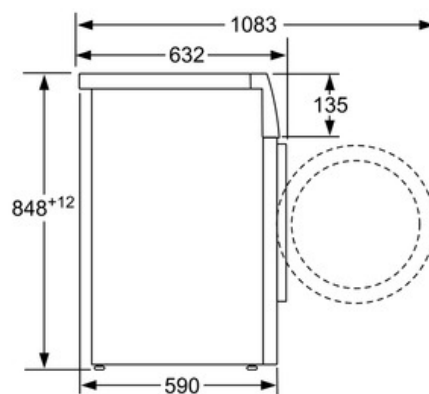

Tehnički podaci

Ugrađen / Samostalna :	Samostojeći
Visina sa radnom pločom (mm) :	850
Dimenzije aparata (mm) :	845 x 600 x 590
Neto težina (kg) :	72,0
Priključna vrednost (W) :	2300
Zaštita (A) :	10
Voltaža (V) :	220-240
Frekvencija (Hz) :	50
Certifikati :	CE, UA, VDE
Dužina priključnog kabla (cm) :	175
Efikasnost pranja :	A
Otvaranje u :	levo
Točkići :	Ne
EAN kod :	84242002798073
Capacity cotton (kg) - NEW (2010/30/EC) :	9,0
Energy efficiency class (2010/30/EC) :	A+++
Godišnja potrošnja energije (kWh/godišnje) - NOVO (2010/30/EC) :	152
Power consumption in off-mode (W) - NEW (2010/30/EC) :	0,12
en: Power consumption in left-on mode - NEW (2010/30/EC) :	0,43
Godišnja potrošnja (l/godišnje) - NOVO (2010/30/EC) :	11220
Efikasnost isušivanja :	B
Maksimalna brzina okretanja (rpm) - NOVO (2010/30/EC) :	1200
Prosečno vreme pranja pamuk 40C (delimično punjenje) - NOVO (2010/30/EC) :	270
Prosečno vreme pranja pamuk 60C (potpuno punjenje) - NOVO (2010/30/EC) :	275
Prosečno vreme pranja pamuk 60C (delimično punjenje) - NOVO (2010/30/EC) :	270
en: Duration of the left-on mode - NEW (2010/30/EC) :	15
Buka pranje dB :	48
Buka isušivanje dB :	74
Način montaže :	Samostojeć

Tehničke informacije

- Dimenzije (V x Š x D): 84.5 x 60 x 59 cm
- Mogućnost podugradnje

Serie | 8 Mašina za pranje veša**WAW24460EU****Mašina za pranje veša**

Mere u milimetrima

Mere u milimetrima