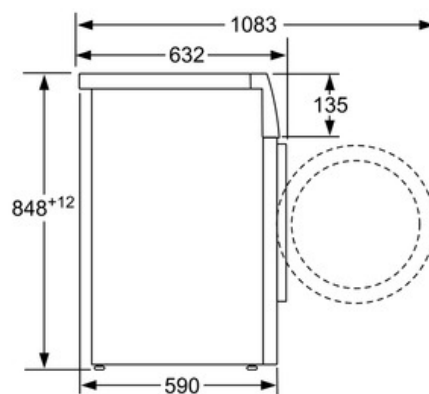

Tehnički podaci

Ugrađen / Samostalna :	Samostojeći
Visina sa radnom pločom (mm) :	850
Dimenzije aparata (mm) :	845 x 600 x 590
Neto težina (kg) :	72,0
Priključna vrednost (W) :	2300
Zaštita (A) :	10
Voltaža (V) :	220-240
Frekvencija (Hz) :	50
Certifikati :	CE, UA, VDE
Dužina priključnog kabla (cm) :	175
Efikasnost pranja :	A
Otvaranje u :	levo
Točkići :	Ne
EAN kod :	4242002820224
Capacity cotton (kg) - NEW (2010/30/EC) :	9,0
Energy efficiency class (2010/30/EC) :	A+++
Godišnja potrošnja energije (kWh/godišnje) - NOVO (2010/30/EC) :	152
Power consumption in off-mode (W) - NEW (2010/30/EC) :	0,12
en: Power consumption in left-on mode - NEW (2010/30/EC) :	0,43
Godišnja potrošnja (l/godišnje) - NOVO (2010/30/EC) :	11220
Efikasnost isušivanja :	B
Maksimalna brzina okretanja (rpm) - NOVO (2010/30/EC) :	1379
Prosečno vreme pranja pamuk 40C (delimično punjenje) - NOVO (2010/30/EC) :	270
Prosečno vreme pranja pamuk 60C (potpuno punjenje) - NOVO (2010/30/EC) :	275
Prosečno vreme pranja pamuk 60C (delimično punjenje) - NOVO (2010/30/EC) :	270
en: Duration of the left-on mode - NEW (2010/30/EC) :	15
Buka pranje dB :	48
Buka isušivanje dB :	72
Način montaže :	Samostojeć

Tehničke informacije

- Dimenzije (V x Š x D): 84.5 x 60 x 59 cm
- Mogućnost podugradnje

Serie | 8 Mašina za pranje veša**WAW28560EU****Mašina za pranje veša**

Mere u milimetrima

Mere u milimetrima