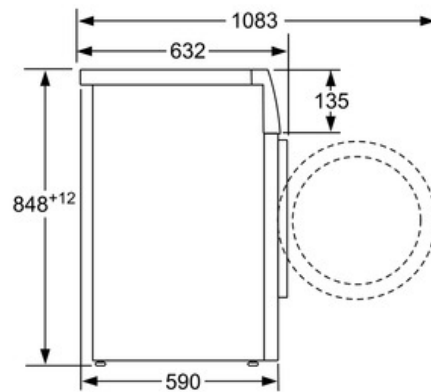

##### Tehničke informacije

- Dimenzije (V x Š x D): 84.5 x 60 x 59 cm
- Mogućnost podugradnje

**Serie | 8 Mašina za pranje veša****WAW32540EU****Mašina za pranje veša**

Mere u milimetrima

Mere u milimetrima