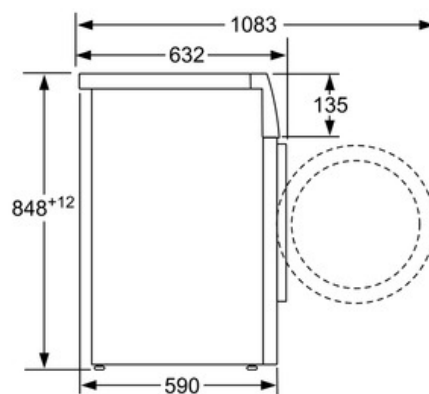

Tehnički podaci

Ugrađen / Samostalna :	Samostojeći
Visina sa radnom pločom (mm) :	850
Dimenzije aparata (mm) :	845 x 600 x 590
Neto težina (kg) :	83,0
Priključna vrednost (W) :	2300
Zaštita (A) :	10
Voltaža (V) :	220-240
Frekvencija (Hz) :	50
Certifikati :	CE, Safety Mark, UA, VDE
Dužina priključnog kabla (cm) :	175
Efikasnost pranja :	A
Otvaranje u :	levo
Točkići :	Ne
EAN kod :	4242002820248
Capacity cotton (kg) - NEW (2010/30/EC) :	9,0
Energy efficiency class (2010/30/EC) :	A+++
Godišnja potrošnja energije (kWh/godišnje) - NOVO (2010/30/EC) :	152
Power consumption in off-mode (W) - NEW (2010/30/EC) :	0,12
en: Power consumption in left-on mode - NEW (2010/30/EC) :	0,43
Godišnja potrošnja (l/godišnje) - NOVO (2010/30/EC) :	11220
Efikasnost isušivanja :	A
Maksimalna brzina okretanja (rpm) - NOVO (2010/30/EC) :	1552
Prosečno vreme pranja pamuk 40C (delimično punjenje) - NOVO (2010/30/EC) :	270
Prosečno vreme pranja pamuk 60C (potpuno punjenje) - NOVO (2010/30/EC) :	275
Prosečno vreme pranja pamuk 60C (delimično punjenje) - NOVO (2010/30/EC) :	270
en: Duration of the left-on mode - NEW (2010/30/EC) :	15
Buka pranje dB :	48
Buka isušivanje dB :	74
Način montaže :	Samostojeć

Tehničke informacije

- Dimenzije (V x Š x D): 84.5 x 60 x 59 cm
- Mogućnost podugradnje

Serie | 8 Mašina za pranje veša**WAW32640EU****Mašina za pranje veša**

Mere u milimetrima

Mere u milimetrima