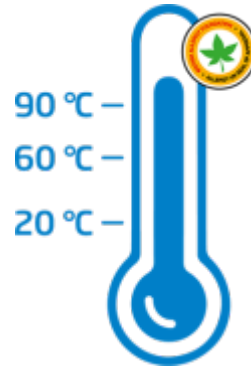

Hygiene+ Programme

Vrhunski higijenski rezultati pri svakoj temperaturi

Osobe sa alergijama odlično znaju da neke grinje i bakterije mogu ostati na odeći čak i nakon pranja. Program Hygiene+ objedinjuje osetljive komande za temperaturu sa dodatnim ispiranjem i centrifugom kako bi se ovi mikroorganizmi odstranili iz veša. Temperaturni raspon je od 20 °C do 90 °C, a organizacija Allergy UK je potvrdila da se ciklusom pranja na 60 °C eliminiše 99,9% alergena.