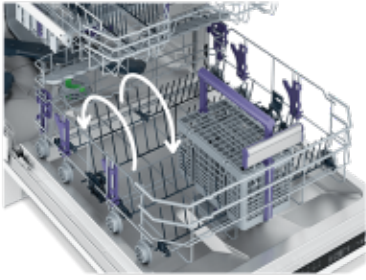

Lako sklopiva podloga za tanjire

Dodatni prostor za šerpe i tiganje

Svaki put kada kuvate koristite šerpe i tiganje različitih veličina, pa vam je potrebna mašina koja zadovoljava vaše potrebe. Lako sklopivu podlogu za tanjire možete jednostavno da sklonite da biste oslobodili prostor za velike šerpe i tiganje. Iza vas su dani kada ste morali ručno da perete velike šerpe i tiganje!