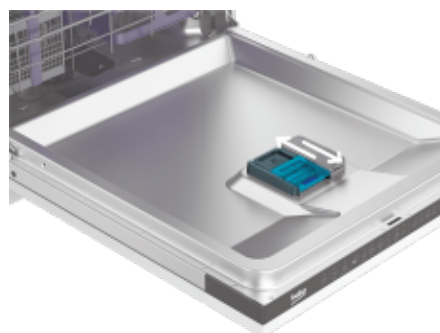

Klizni dozer za deterdžent

Poklopac dozer koji se lako otvara

Vodite računa da ne povredite prste dok otvarate dozer za deterdžent. Klizni dozer za deterdžent se veoma lako otvara i zatvara, pa je dodavanje deterdženta lakše nego ikada.