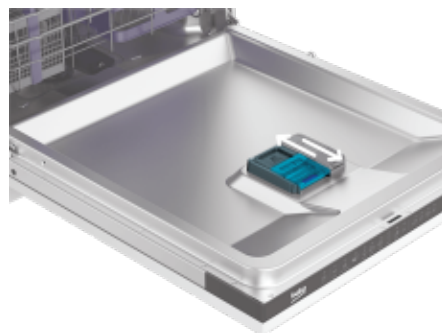

Police SoftTouch™

Nežno fiksiranje čaša sa stopom

Još jedna skupocena čaša je slomljena jer se preturila na druge sudove tokom pranja? Patentirane SoftTouch™ police na gornjoj korpi bezbedno fiksiraju čaše sa stopama tako da se neće oštetiti tokom pranja. Pored toga, policama za šolje može da se podešava visina, tako da možete bezbedno da smestite lomljive sudove.