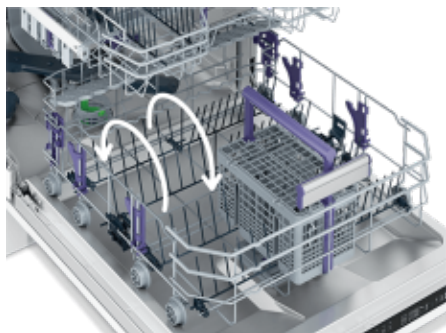

SteamGloss®

Čaše bez tragova kamenca

Sto je postavljen, ali čaše izgledaju kao da imaju tragove vode po sebi. SteamGloss® je produženi program od 10 minuta posle kojeg će vaše čaše blistati kao da su nove. Uz 23%* sjajnije stakleno posuđe i 30%* sjajniji porcelan, na sledećoj večeri ćete zadiviti sve goste. *Testirano od strane nezavisnih laboratorija

Lako sklopiva podloga za tanjire

Dodatni prostor za šerpe i tiganje

Svaki put kada kuvate koristite šerpe i tiganje različitih veličina, pa vam je potrebna mašina koja zadovoljava vaše potrebe. Lako sklopivu podlogu za tanjire možete jednostavno da sklonite da biste oslobodili prostor za velike šerpe i tiganje. Iza vas su dani kada ste morali ručno da perete velike šerpe i tiganje!