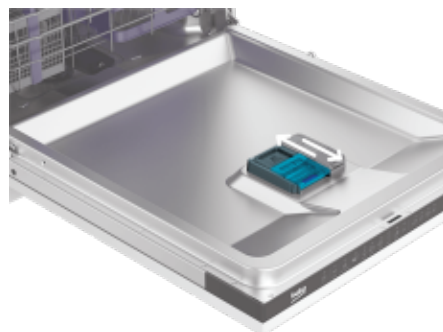

Klizni dozer za deterdžent

Poklopac dozer koji se lako otvara

Vodite računa da ne povredite prste dok otvarate dozer za deterdžent. Klizni dozer za deterdžent se veoma lako otvara i zatvara, pa je dodavanje deterdženta lakše nego ikada.