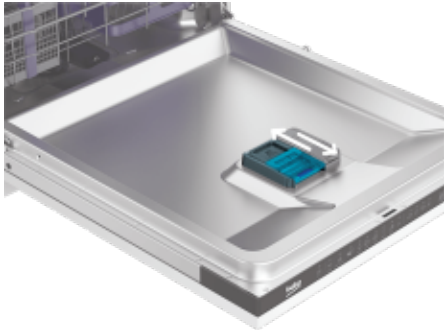

#### SelfFit®

Vrata su stabilna pod svakim uglom

Kada vadite sudove iz mašine, otvorena vrata zauzimaju toliko prostora da vam ograničavaju kretanje. Uz SelfFit® možete da postavite vrata u koji god položaj želite tako da vam neće smetati kada stavljate sudove u mašinu ili ih vadite iz nje. Pored toga, zahvaljujući svom čvrstom mehanizmu može izdržati panel nameštaja do 9 kg.