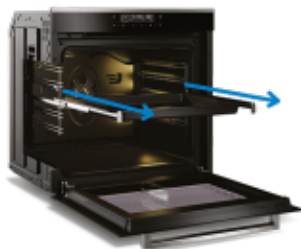

Halogeno osvetljenje

Jasan pogled na ono što se dešava unutar rerne

Želite da vidite kako napreduje priprema hrane, ali ne želite da gubite toplotu kada otvorite vrata? Pomoću halogenog osvetljenja možete da vidite celu unutrašnjost rerne i da pratite kako vaši specijaliteti napreduju i bez otvaranja vrata.

SteamAdd

Savršeno pečeno, svaki put

Otkrijte tajnu savršeno pečenih peciva i hleba uz SteamAdd tehnologiju, koja se nalazi u Beko ugradnim rernama. Jednostavnim dodavanjem vode na dno rerne, toplota je pretvara u paru tokom procesa pečenja. Ovaj dodir pare osigurava da se vaša peciva bolje dižu, nudeći hrskavu koricu i nežnu, mekanu unutrašnjost.