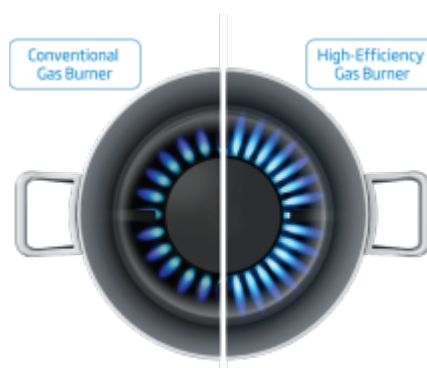

Bezbedno korišćenje gasa

Automatsko isključivanje gasa

Plamen lako može da izmakne kontroli kada niste tu, oslobađajući opasan gas u kuću. Funkcija bezbednog korišćenja gasa registruje kada se plamen gorionika ugasi zbog kipuće tečnosti iz šerpe ili naleta vetra/promaje i isključuje dovod gasa. Nema curenja gasa, nemojte da brinete.