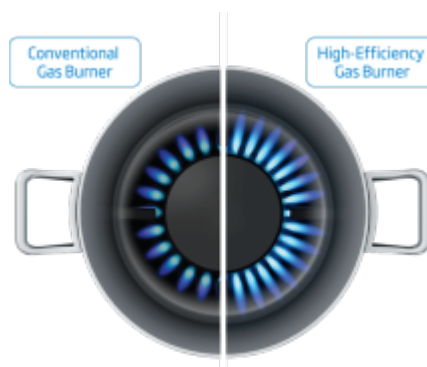

Visoko efikasni gorionik na gas

Brže i efikasnije kuvanje sa gorionikom specijalnog dizajna

Ne dozvolite da zbog dana punog obaveza ostanete bez zdravog obroka. Sada na ploči za kuvanje možete brže i efikasnije da pripremite svaki obrok. Visoko efikasni gorionik na gas koristi manje gasa i kuva brže nego standardni gorionici. Čak i kada nemate dovoljno vremena, možete brzo da spremite svoje omiljene obroke.

Halogeno osvetljenje

Jasan pogled na ono što se dešava unutar rerne

Želite da vidite kako napreduje priprema hrane, ali ne želite da gubite toplotu kada otvorite vrata? Pomoću halogenog osvetljenja možete da vidite celu unutrašnjost rerne i da pratite kako vaši specijaliteti napreduju i bez otvaranja vrata.

Visoko efikasni gorionik na gas

Brže i efikasnije kuvanje sa gorionikom specijalnog dizajna

Ne dozvolite da zbog dana punog obaveza ostanete bez zdravog obroka. Sada na ploči za kuvanje možete brže i efikasnije da pripremite svaki obrok. Visoko efikasni gorionik na gas koristi manje gasa i kuva brže nego standardni gorionici. Čak i kada nemate dovoljno vremena, možete brzo da spremite svoje omiljene obroke.