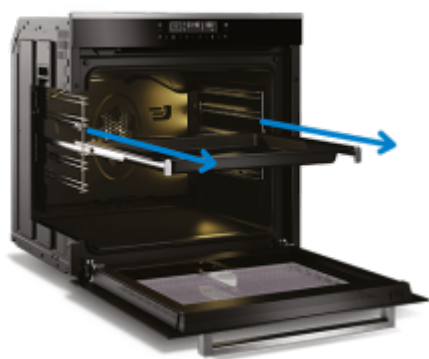

Bezbednost

Dečija sigurnosna zaštita

Da

Performanse i potrošnja

Zapremina rerne	72 L	Klasa energetske efikasnosti rerne	A+
Izvor toplote u rerni	Električna	Ukupna električna snaga	2800 W
Voltage	220 - 240 V	Frekvencija	50 Hz

Dimenzije i težina

Visina	59.5 cm	Širina	59.4 cm
Dubina	56.7 cm	Težina	38.26 kg
Visina ambalaže	65.5 cm	Širina ambalaže	66 cm
Dubina ambalaže	66 cm	Težina upakovanog uređaja	41 kg
Dimenzije otvora (ŠxVxD) (mm)	560x550x590	Dimenzije otvora (ŠxVxD) (mm)	560x550x600

Izdržljiva vrata

Snažna vrata koja mogu da nose teške sudove

Vrele, teške sudove i šerpe je ponekad teško izvaditi iz rerne. Ova izdržljiva vrata mogu da izdrže teret od čak 22,5 kg. To je za 20% više u odnosu na standardna vrata rerne, tako da bezbedno možete da spustite vrelu šerpu na otvorena vrata rerne dok pravite pauzu.

Teleskopske police

Bezbedna polica koja se jednostavno izvlači

Ako se ponekad mučite dok vadite težak sud iz rerne, rerneteleskopske police će vam olakšati život. Sistem klizača omogućava potpuno izvlačenje police (odnosno njene 2/3 ako su u pitanju verzije sa delimičnim izvlačenjem) iz rerne, a polica je ujedno stabilna podloga za sud.