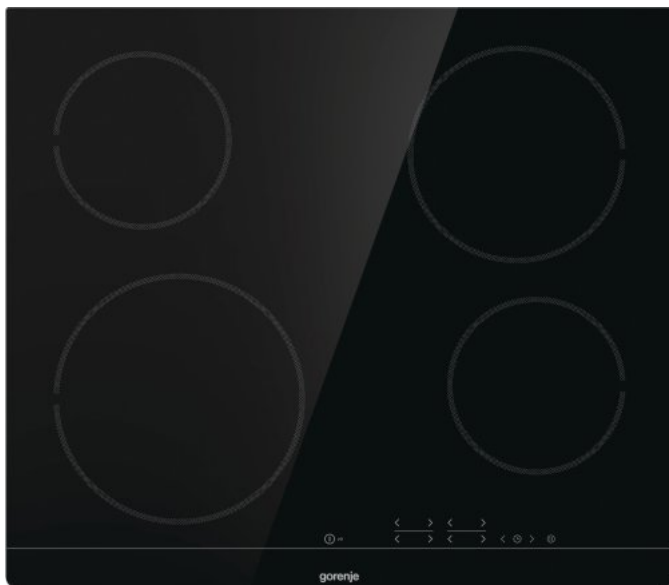

ECT41SC

gorenje
Life Simplified

Staklokeramička ploča

Crna

Brušena ivica ploče

Kontrola na dodir

Tajmer - časovnik

StopGo funkcija, za maksimalnu sigurnost kuvanja

StayWarm funkcija

4 HiLight površine grijanja lijevo naprijed: HiLight kružna površina grijanja 21 cm, 2.3 kW, desno naprijed: HiLight kružna površina grijanja 14.5 cm, 1.2 kW, lijevo iza: HiLight kružna površina grijanja 14.5 cm, 1.2 kW, desno iza: HiLight kružna površina grijanja 18 cm, 1.8 kW