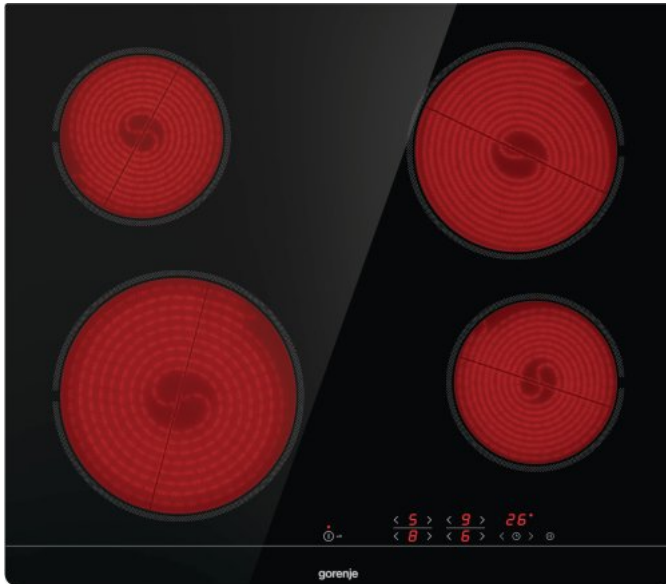

ECT601FM

gorenje
Life Simplified

Staklokeramička ploča

 Ugradnja u istoj ravni

 StayWarm

 Tajmer

 StopGo funkcija

 Jednostavna kontrola

Brušena ivica ploče

Senzorsko upravljanje na dodir

Tajmer ploče

StopGo funkcija za maksimalnu sigurnost kuvanja

StayWarm - održavanje temperature (70C)

4 HiLight grejne površine levo napred: ø HiLight grejna površina 21 cm, 2.3 kW, desno napred: ø HiLight grejna površina 14.5 cm, 1.2 kW, levo nazad: ø HiLight grejna površina 14.5 cm, 1.2 kW, desno nazad: ø HiLight grejna površina 18 cm, 1.8 kW

Indikator preostale toplote

Zaštita za decu - zaključavanje ploče

Dimenzije aparata (ŠxVxD): **59,5 × 5,4 × 52 cm**

Dimenzije spakovanog aparata (šxvxd): **71,5 × 10,5 × 64 cm**

Ugradne mere: **56 × 7 × 49 cm**