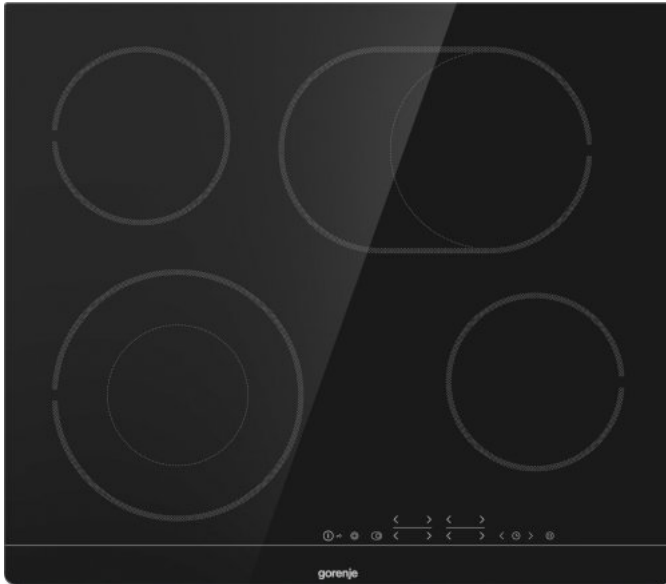

# ECT643BSC

**gorenje**  
Life Simplified

## Staklokeramička ploča

Crna

Brušena ivica ploče

Kontrola na dodir

Tajmer - časovnik

StopGo funkcija, za maksimalnu sigurnost kuvanja

StayWarm funkcija

FishZone