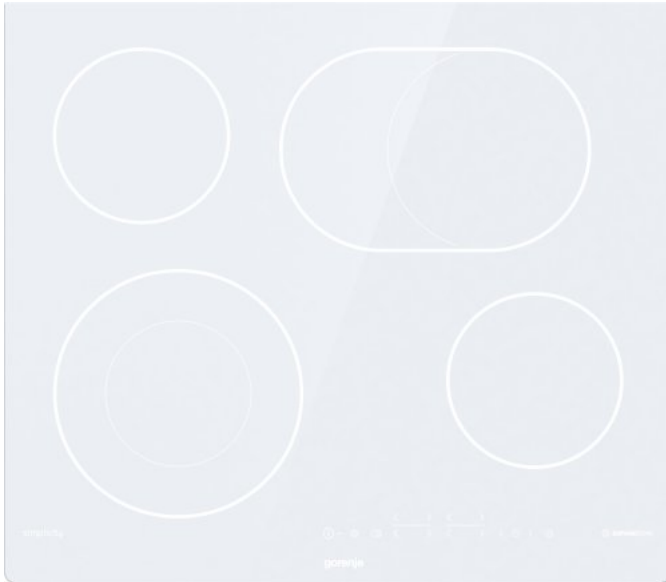

# ECT643SYW

**gorenje**  
Life Simplified

## Staklokeramička ploča

Bijela boja

Facetirana ivica ploče

Kontrola na dodir

Tajmer - časovnik

StopGo funkcija, za maksimalnu sigurnost kuvanja

StayWarm funkcija

FishZone

4 HiLight grejne površine lijevo naprijed: Ø 12/21 cm, 0.8/2.2 kW, desno naprijed: HiLight kružna površina grijanja 14.5 cm, 1.2 kW, lijevo iza: HiLight kružna površina grijanja 14.5 cm, 1.2 kW, desno iza: Ø Ovalna dvostruka HiLight grejna površina 17x26.5 cm, 1.5/2.4 kW