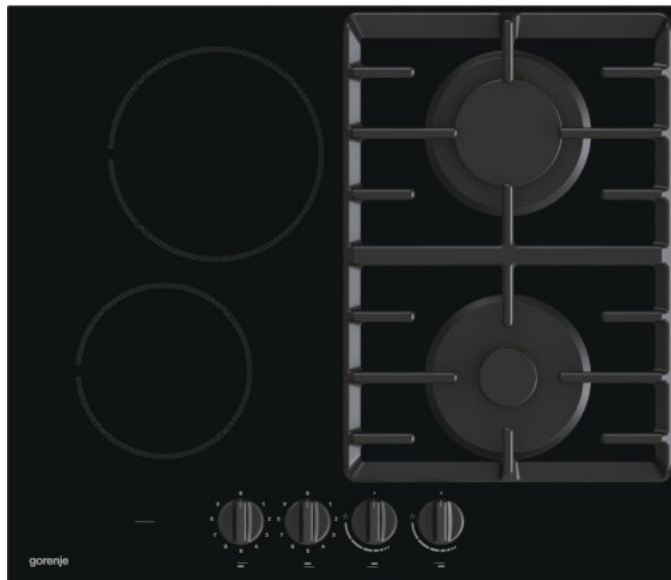

GCE691BSC

gorenje
Life Simplified

Kombinovana ploča - ugradna

Oblik dizajn dugmeta: **Ergonomska dugmad**

Električno paljenje plamenika

2 gorionika + 2 HiLight površine lijevo naprijed: HiLight kružna površina grijanja 14.5 cm, 1.2 kW, desno naprijed: 1.05 kW, lijevo iza: HiLight kružna površina grijanja 18 cm, 1.8 kW, desno iza: 3 kW

Izrada nosivih rešetki: **Od livenog gvožđa**

Indikator preostale toplote

Kontrola plina

Dimenzije aparata (šxvxd): **60 x 13,2 x 52,2 cm**

Dimenzije spakovanog aparata (šxvxd): **68 x 15,7 x 60 cm**

Ugradne mjere: **56 x 10 x 49 cm**