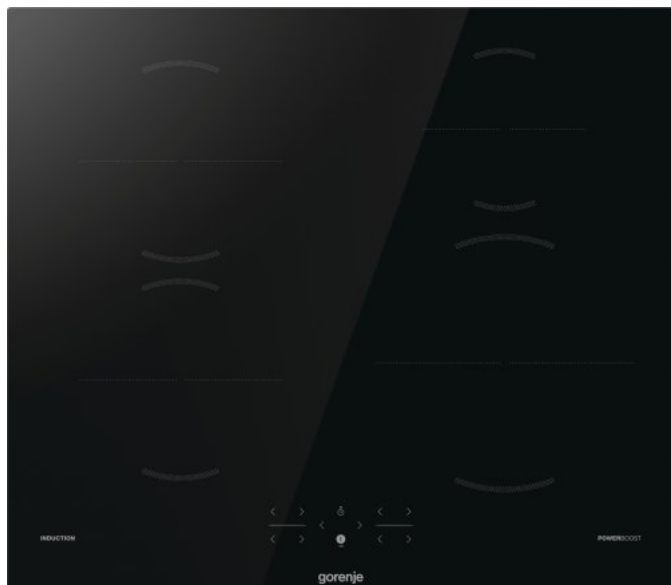

GI6401BSC

gorenje
Life Simplified

Indukcijska ploča

23cm BigZone 23 cm

Crna boja

Brušena ivica ploče

Senzorsko upravljanje na dodir

Tajmer ploče

Snažno zagrevanje

4 indukcijske grejne površine levo napred: Indukcijska grejna površina 18 cm, 1.5/2 kW, desno napred: Indukcijska grejna površina 23 cm, 1.5/2 kW, levo nazad: Indukcijska grejna površina 18 cm, 1.5/2 kW, desno nazad: Indukcijska grejna površina 14.5 cm, 1.2/1.6 kW