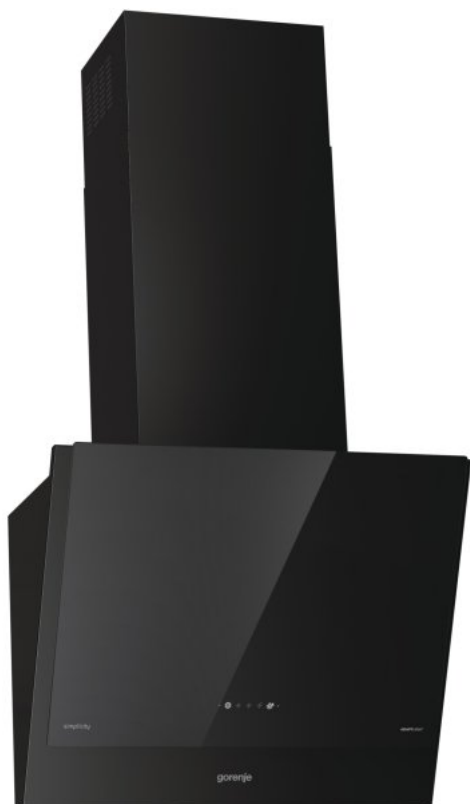

WHI6SYB

gorenje
Life Simplified

Samostalni zidni kuhinjski aspirator

Izduvavanje i recirkulacija

Energetski razred: **B**

Maksimalni protok vazduha prilikom izduvavanja: **650 m³/h**

Maksimalni protok vazduha prilikom recirkulacije: **488 m³/h**

Maks. visina dekorativnog dimnjaka: **980 mm**

Godišnja potrošnja energije: **66 kWh**

Dimenzije aparata (šxvxd): **59,5 x 45 x 38 cm**

Dimenzije spakovanog aparata (šxvxd): **70,7 x 51,2 x 56,1 cm**

Težina aparata: **16 kg**