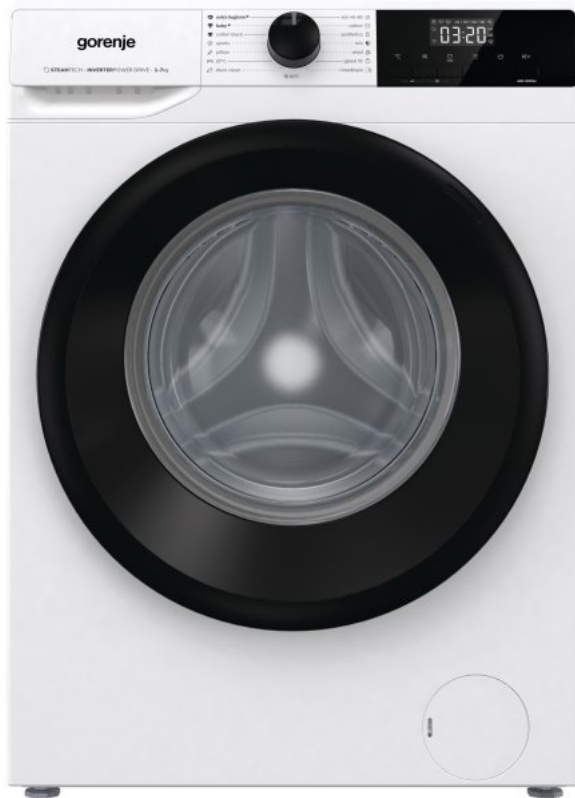

WNHEI72SAS

gorenje
Life Simplified

Samostalna mašina za pranje veša

 PowerDrive inverter motor

 SteriTub

 Child lock

 SteamTech

 Inverter PowerDrive motor

 Dodajte odeću

 Odložen kraj pranja

 DrumClean

Energetski razred: **A**

Razred efikasnosti sušenja: **B**

Razred buke centrifuge: **A**

Boja aparata: **Bela boja**

Inverter PowerDrive motor bez četkica