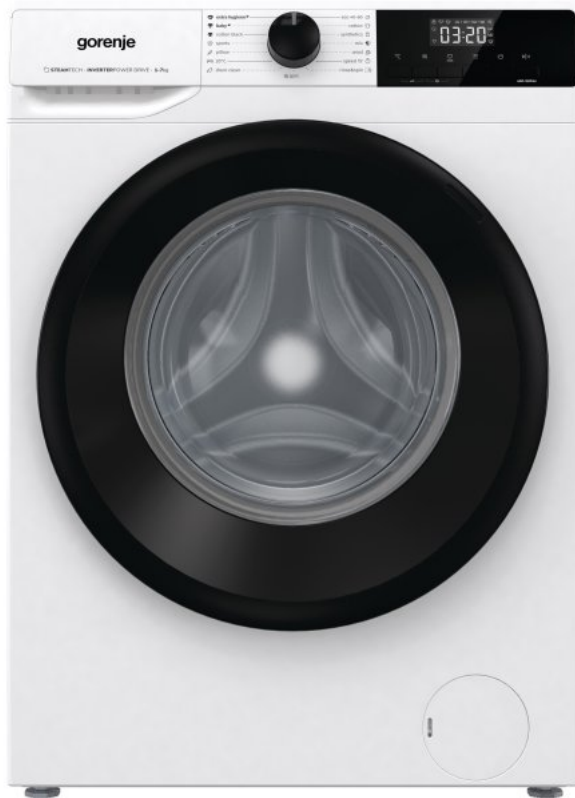

WNHEI74SAS

gorenje
Life Simplified

Samostalna mašina za pranje veša

PowerDrive inverterski motor

SteriTub

Child lock

SteamTech

Inverter PowerDrive motor

Dodajte odeću

Odložen kraj pranja

DrumClean

<http://www.gorenje.rs/product/20009523>

Energetski razred: **A**

Razred efikasnosti sušenja: **B**

Boja aparata: **Bela boja**

Inverter PowerDrive motor bez četkica